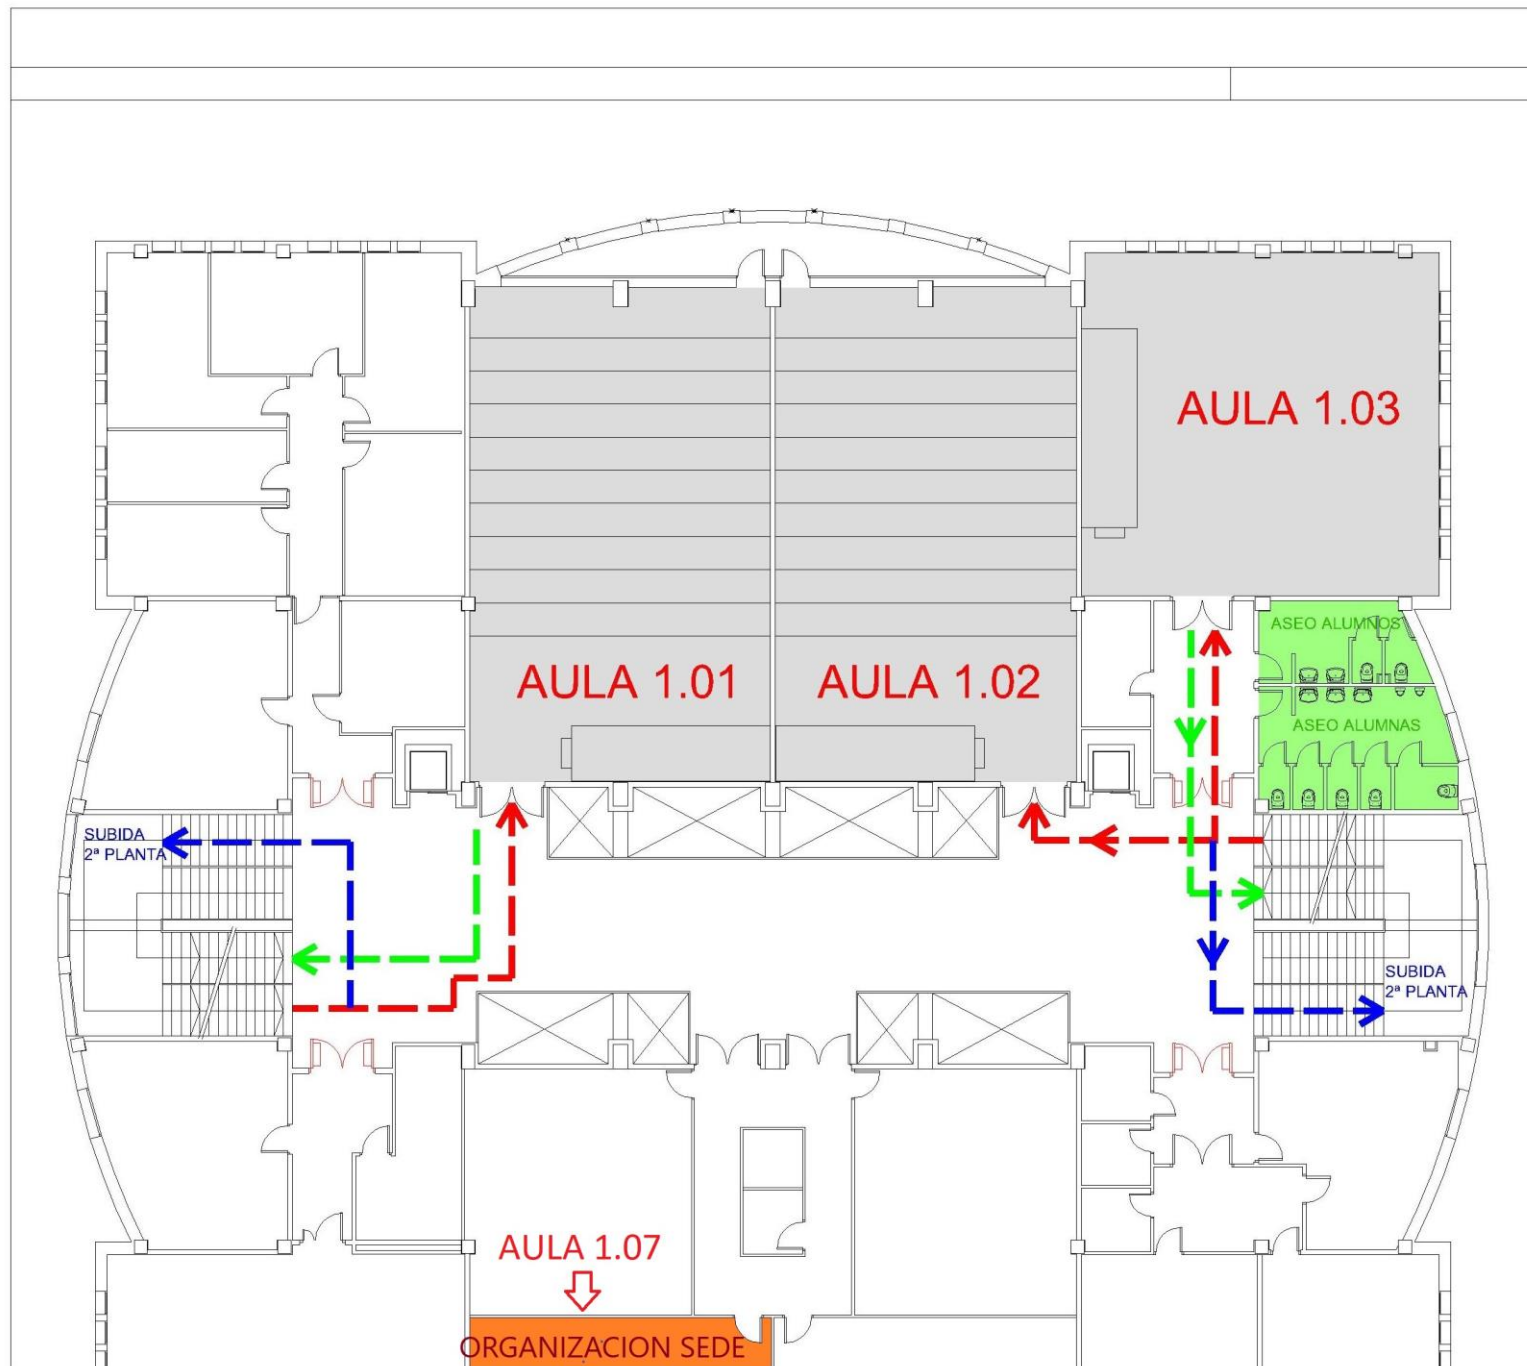

-
- SEDE 3 BIOLOGIA

Acceso autobús : líneas 2, 3,6,34

UNIVERSIDAD DE SEVILLA

Facultad de Biología

PLANTA BAJA
PLANTA DE ACCESO A EDIFICIO

-  Recorrido de Ida
-  Recorrido de Salida
-  Acceso P.Superiores

-  ASEOS
-  AULAS PAU
-  AULAS ESPECÍFICAS

UNIVERSIDAD DE SEVILLA

Facultad de Biología

PLANTA PRIMERA

UNIVERSIDAD DE SEVILLA

Facultad de Biología

PLANTA TERCERA

-  Recorrido de Ida
-  Recorrido de Salida
-  Acceso P.Superiores

-  ASEOS
-  AULAS PAU
-  AULAS ESPECÍFICAS