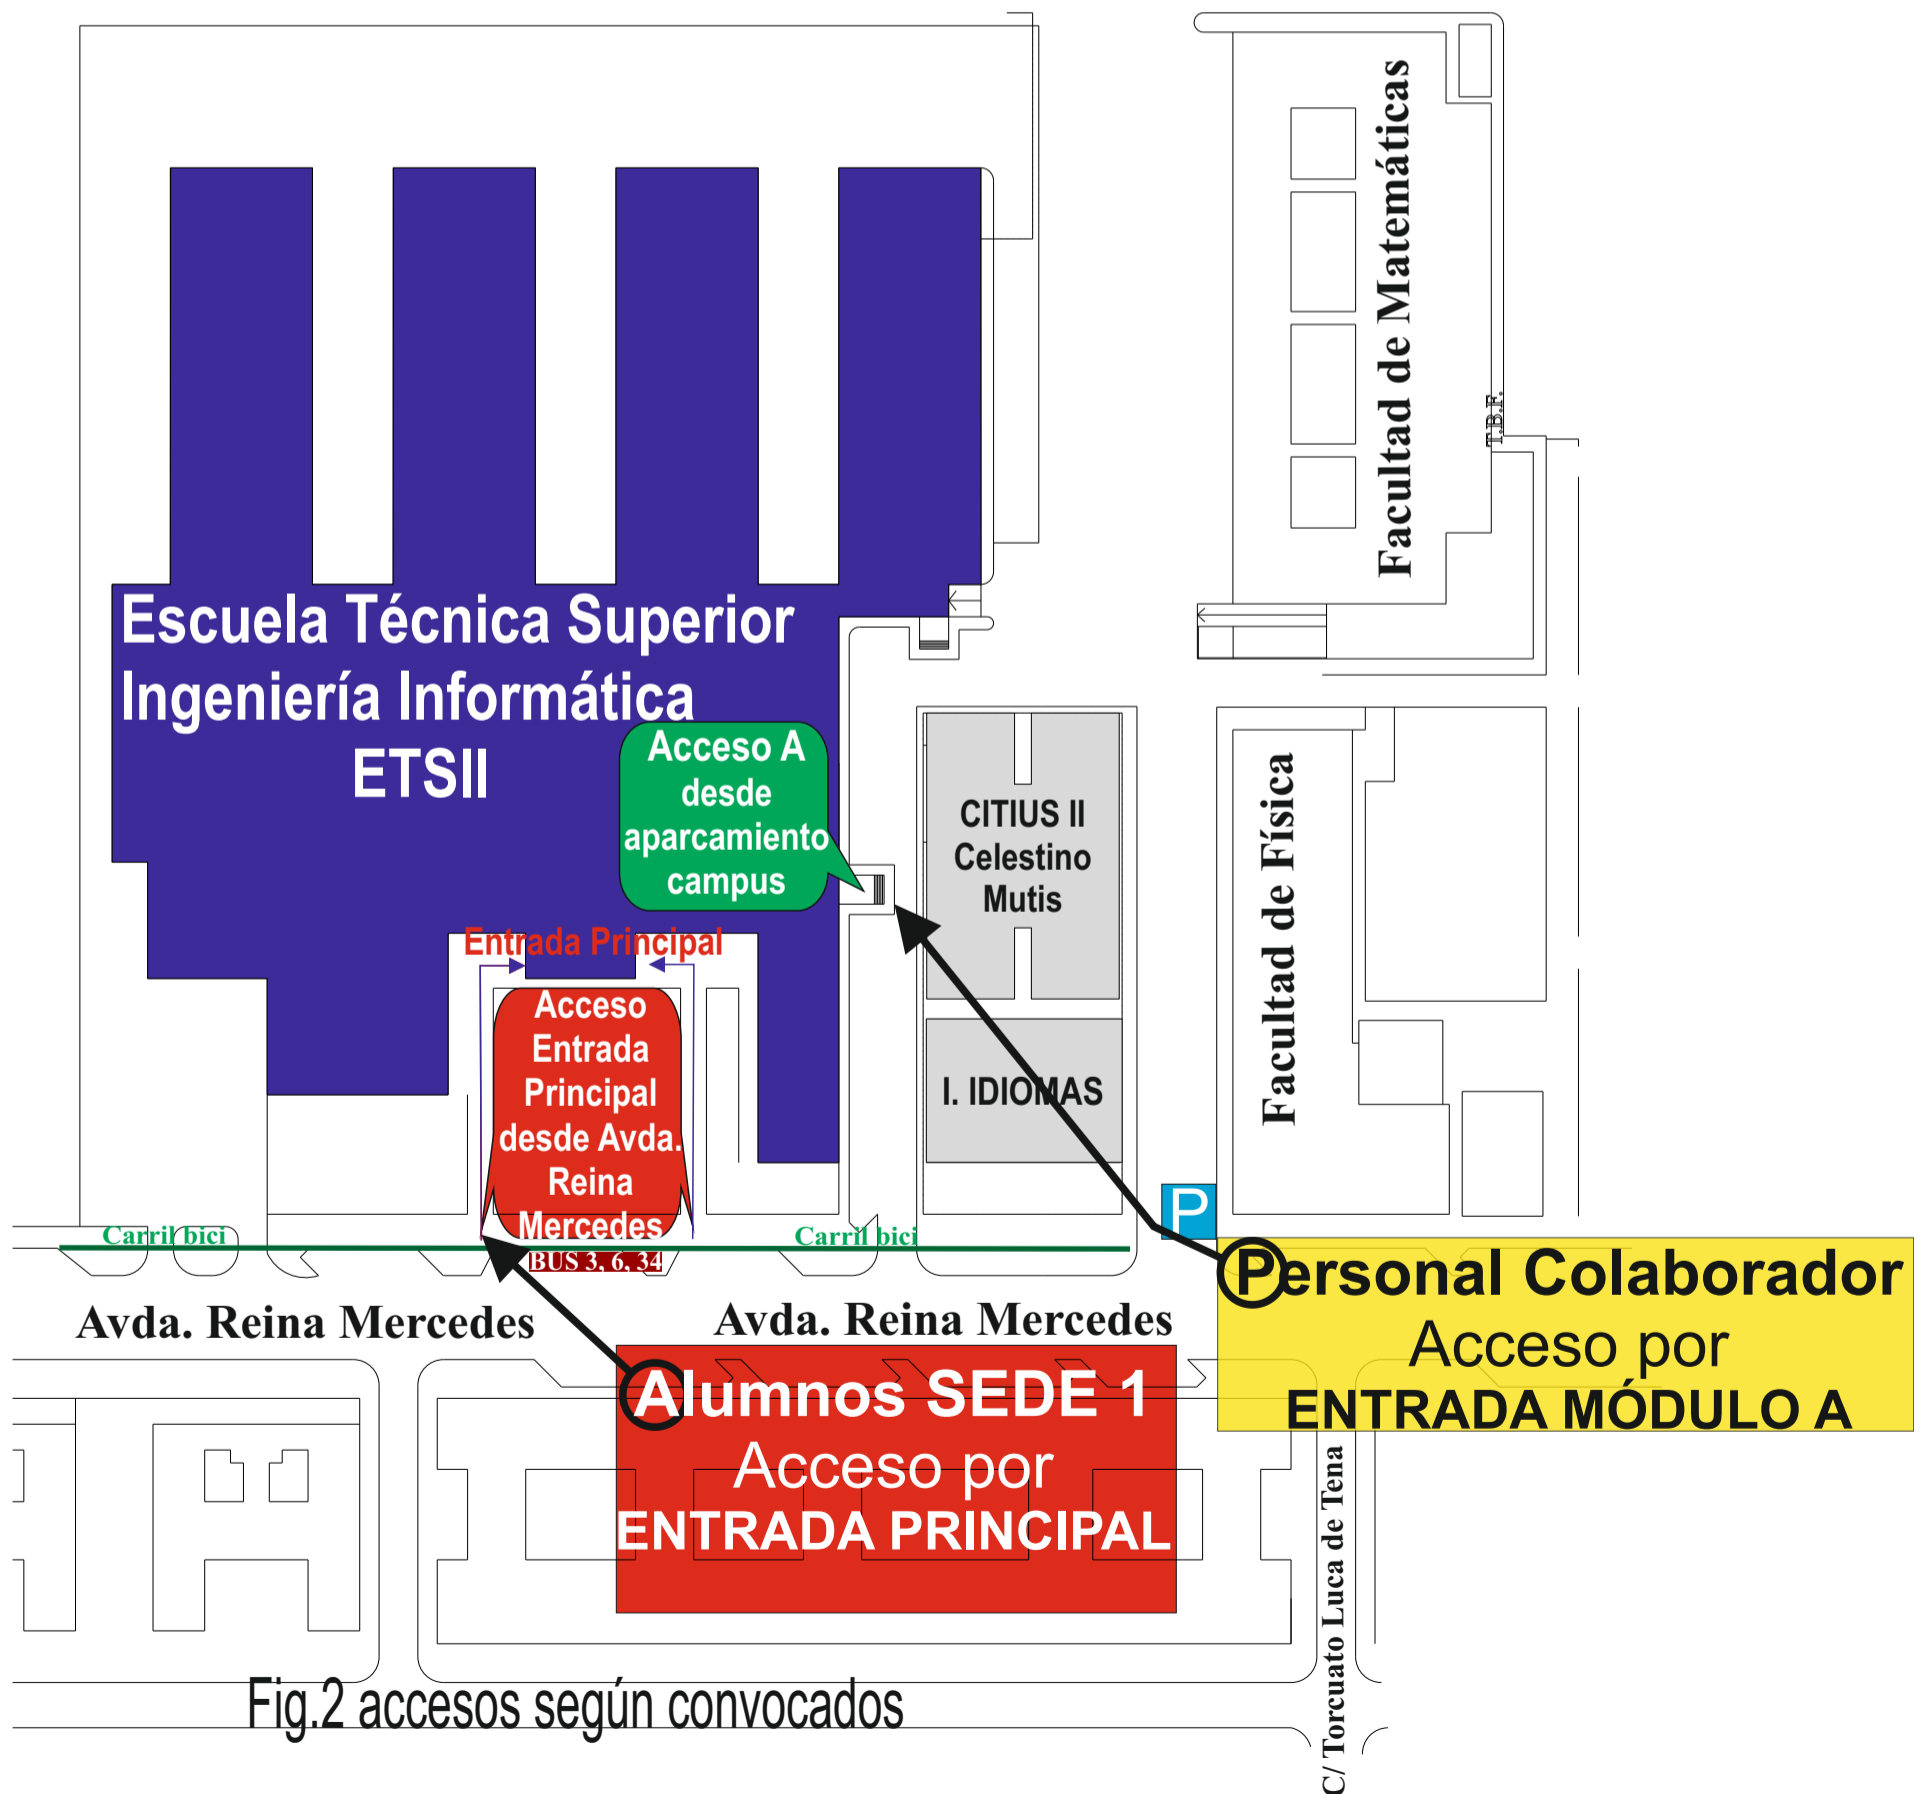

SEDE 1
ACCESO POR ENTRADA PRINCIPAL

SEDE 6 (ANEAE)
ACCESO POR ENTRADA MÓD A

Edificio E.T.S.Ingeniería Informática ubicación en el campus R.M.

Edificio ETSII Accesos

Edificio ETSII distribución módulos

- Pasillos y tránsito
- Módulos o bloques

*** Recuerde: cada módulo tiene varias plantas y para acceder a ellas debe hacerlo desde la planta baja del módulo en cuestión.**

Las aulas están nombradas con una referencia de 4 caracteres. El primero indica el módulo y el segundo la planta. Ejemplos:
 aula **A3.11** módulo A, planta tercera
 aula **H1.12** módulo H, planta primera
 aula **I0.10** módulo I, planta baja
 Recuerde: desde su lugar de acceso
 1º dirijase al módulo.
 2º desde su planta baja, ascienda hasta la planta correspondiente.
 3º en cada planta, los espacios están señalizados.

ETSII Distribución Aulas planta Baja

Edificio E.T.S.Ingeniería Informática ubicación en el campus R.M.

Fig.1 ubicación de la ETSII en el Campus Reina Mercedes

Fig.2 accesos según convocados

Edificio E.T.S.Ingeniería Informática Planta Baja

Aulas SEDE 6 ANEAE

Organización SEDE 6 ANEAE

Aulas SEDE 1

Organización SEDE 1

ASEOS

Vocales de Centros

Servicios Generales

Cada Módulo o bloque tiene varias plantas y para acceder a ellas debe hacerlo desde la planta baja del módulo en cuestión.