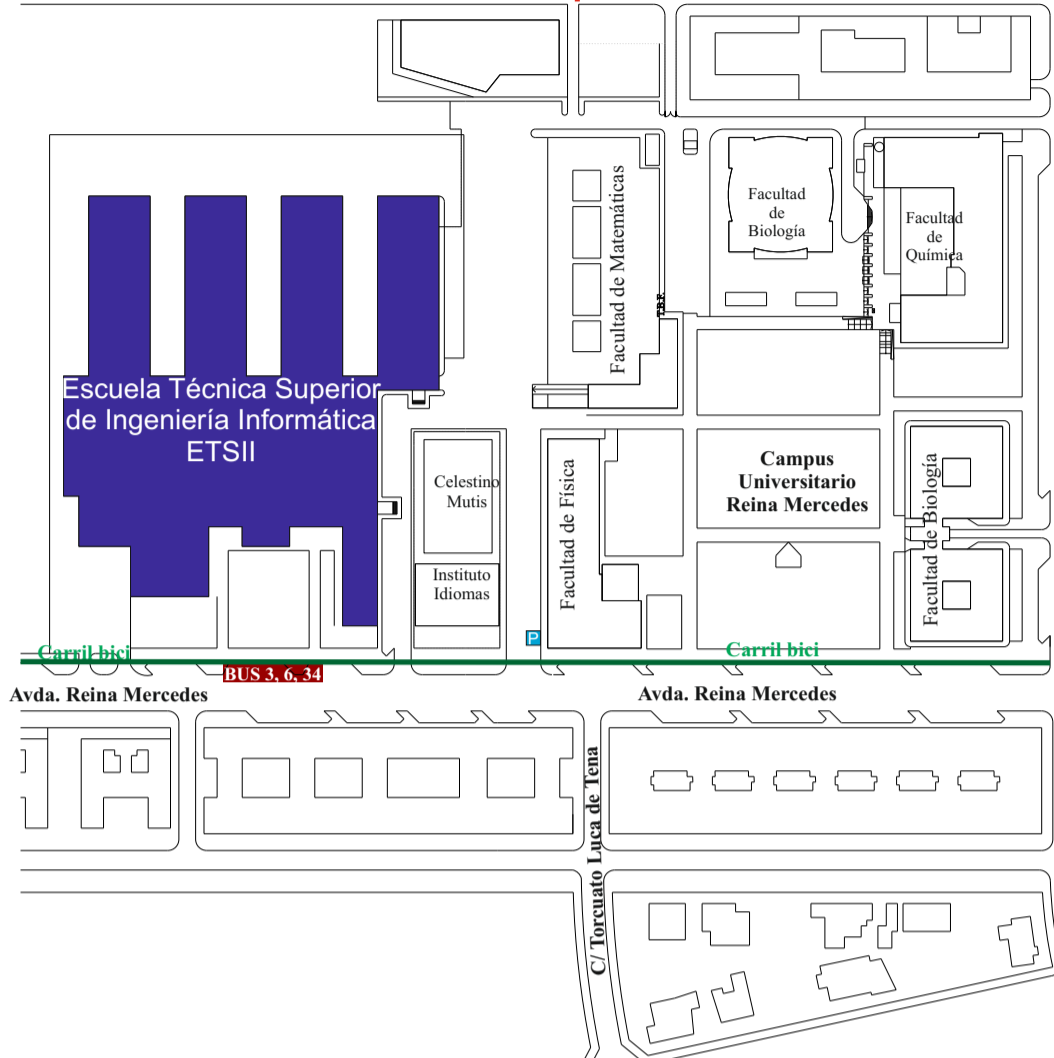

SEDE 1
ACCESO POR ENTRADA PRINCIPAL

SEDE 6 (ANEAE)
ACCESO POR ENTRADA MÓD A

Edificio E.T.S.Ingeniería Informática ubicación en el campus R.M.

Edificio ETSII Accesos

Edificio ETSII distribución módulos

- Pasillos y tránsito
- Módulos o bloques

*** Recuerde: cada módulo tiene varias plantas y para acceder a ellas debe hacerlo desde la planta baja del módulo en cuestión.**

Las aulas están nombradas con una referencia de 4 caracteres. El primero indica el módulo y el segundo la planta. Ejemplos:
 aula **A3.11** módulo A, planta tercera
 aula **H1.12** módulo H, planta primera
 aula **I0.10** módulo I, planta baja
 Recuerde: desde su lugar de acceso
 1º dirijase al módulo.
 2º desde su planta baja, ascienda hasta la planta correspondiente.
 3º en cada planta, los espacios están señalizados.

ETSII Distribución Aulas planta Baja

Edificio E.T.S.Ingeniería Informática ubicación en el campus R.M.

Fig.1 ubicación de la ETSII en el Campus Reina Mercedes

Fig.2 accesos según convocados

Edificio E.T.S.Ingeniería Informática Planta Baja

Aulas SEDE 6 ANEAE

Organización SEDE 6 ANEAE

Aulas SEDE 1

Organización SEDE 1

ASEOS

Vocales de Centros

Servicios Generales

Cada Módulo o bloque tiene varias plantas y para acceder a ellas debe hacerlo desde la planta baja del módulo en cuestión.