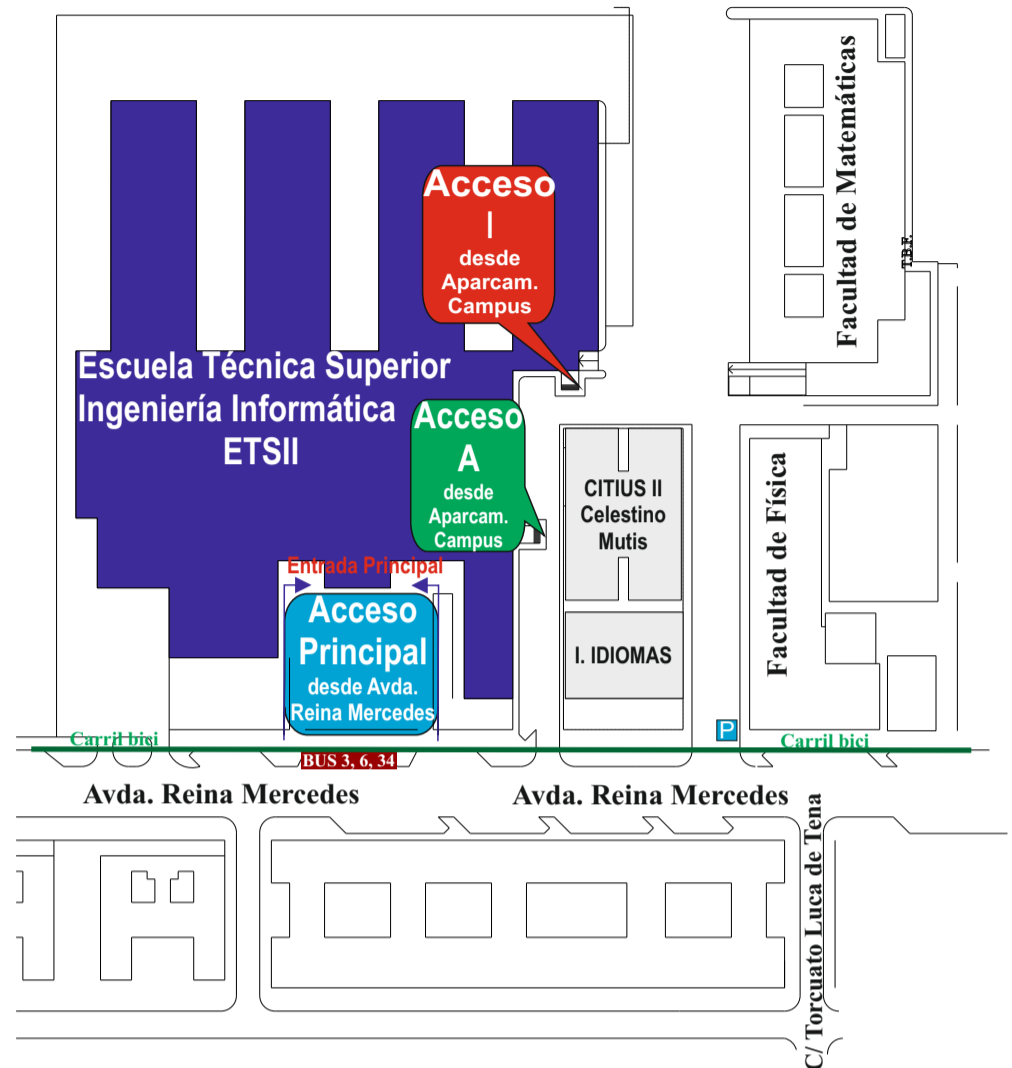

SEDE 1
ACCESO POR ENTRADA PRINCIPAL

SEDE 6 (ANEAE)
ACCESO POR ENTRADA MÓD A

Edificio E.T.S.Ingeniería Informática ubicación en el campus R.M.

Edificio ETSII Accesos

Edificio ETSII distribución módulos

- Pasillos y tránsito
- Módulos o bloques

*** Recuerde: cada módulo tiene varias plantas y para acceder a ellas debe hacerlo desde la planta baja del módulo en cuestión.**

Las aulas están nombradas con una referencia de 4 caracteres. El primero indica el módulo y el segundo la planta. Ejemplos:
 aula **A3.11** módulo A, planta tercera
 aula **H1.12** módulo H, planta primera
 aula **I0.10** módulo I, planta baja
 Recuerde: desde su lugar de acceso
 1º dirijase al módulo.
 2º desde su planta baja, ascienda hasta la planta correspondiente.
 3º en cada planta, los espacios están señalizados.

ETSII Distribución Aulas planta Baja

Edificio E.T.S.Ingeniería Informática ubicación en el campus R.M.

Fig.1 ubicación de la ETSII en el Campus Reina Mercedes

Fig.2 accesos según convocados

Edificio E.T.S.Ingeniería Informática Planta Baja

Aulas SEDE 6 ANEAE

Organización SEDE 6 ANEAE

Aulas SEDE 1

Organización SEDE 1

ASEOS

Vocales de Centros

Servicios Generales

Cada Módulo o bloque tiene varias plantas y para acceder a ellas debe hacerlo desde la planta baja del módulo en cuestión.