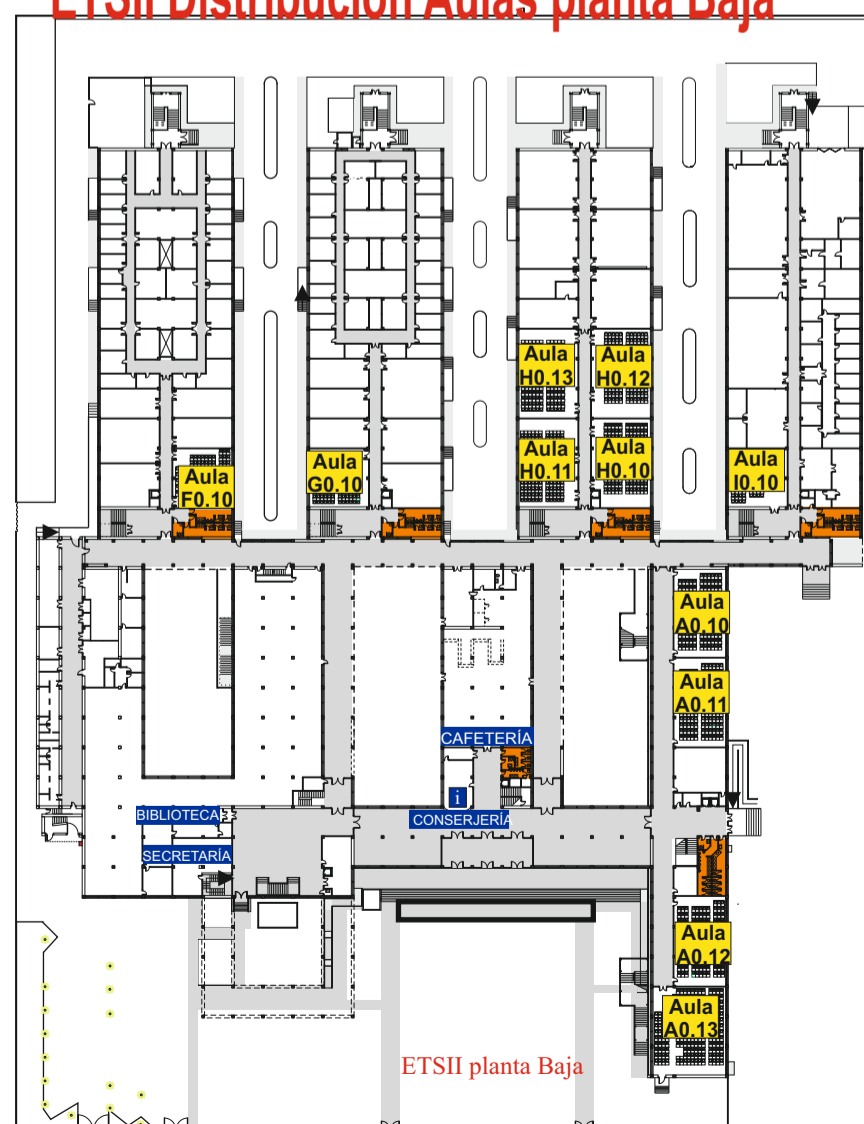

SEDE 1
ACCESO POR ENTRADA PRINCIPAL

SEDE 6 (ANEAE)
ACCESO POR ENTRADA MÓD A

Edificio E.T.S.Ingeniería Informática ubicación en el campus R.M.

Edificio ETSII Accesos

Edificio ETSII distribución módulos

- Pasillos y tránsito
- Módulos o bloques

*** Recuerde: cada módulo tiene varias plantas y para acceder a ellas debe hacerlo desde la planta baja del módulo en cuestión.**

Las aulas están nombradas con una referencia de 4 caracteres. El primero indica el módulo y el segundo la planta. Ejemplos:
 aula **A3.11** módulo A, planta tercera
 aula **H1.12** módulo H, planta primera
 aula **I0.10** módulo I, planta baja
 Recuerde: desde su lugar de acceso
 1º dirijase al módulo.
 2º desde su planta baja, ascienda hasta la planta correspondiente.
 3º en cada planta, los espacios están señalizados.

ETSII Distribución Aulas planta Baja

Edificio E.T.S.Ingeniería Informática ubicación en el campus R.M.

Fig.1 ubicación de la ETSII en el Campus Reina Mercedes

Fig.2 accesos según convocados

Edificio E.T.S.Ingeniería Informática Planta Baja

Todas las aulas están nombradas con una referencia de 4 caracteres. El primero indica el módulo y el segundo la planta. Ejemplos:
 aula H0.10 módulo H, planta baja
 aula A1.13 módulo A, planta primera
Recuerde. Desde su lugar de acceso:
 1º dirijase al módulo.
 2º desde su planta baja, ascienda hasta la planta correspondiente.
 3º en cada planta, los espacios están señalizados.