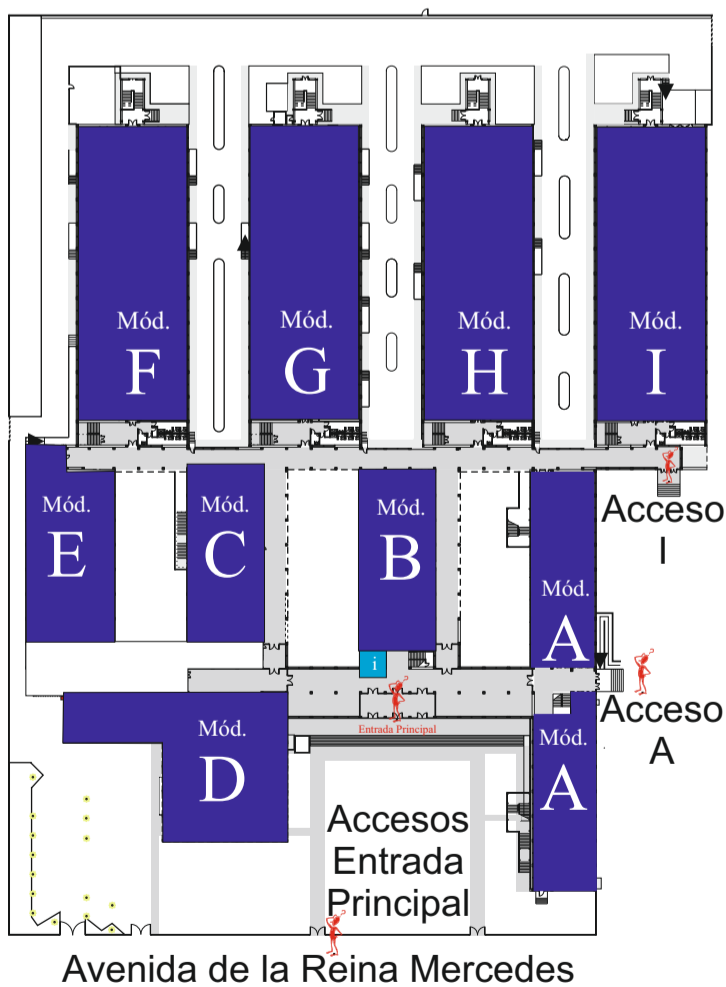

SEDE 1
ACCESO POR ENTRADA PRINCIPAL

SEDE 6 (ANEAE)
ACCESO POR ENTRADA MÓD A

Edificio E.T.S.Ingeniería Informática ubicación en el campus R.M.

Edificio ETSII Accesos

Edificio ETSII distribución módulos

- Pasillos y tránsito
- Módulos o bloques

*** Recuerde: cada módulo tiene varias plantas y para acceder a ellas debe hacerlo desde la planta baja del módulo en cuestión.**

Las aulas están nombradas con una referencia de 4 caracteres. El primero indica el módulo y el segundo la planta. Ejemplos:
 aula **A3.11** módulo A, planta tercera
 aula **H1.12** módulo H, planta primera
 aula **I0.10** módulo I, planta baja
 Recuerde: desde su lugar de acceso
 1º dirijase al módulo.
 2º desde su planta baja, ascienda hasta la planta correspondiente.
 3º en cada planta, los espacios están señalizados.

ETSII Distribución Aulas planta Baja

Edificio E.T.S.Ingeniería Informática ubicación en el campus R.M.

Fig.1 ubicación de la ETSII en el Campus Reina Mercedes

Fig.2 accesos según convocados

Edificio E.T.S.Ingeniería Informática Planta Baja

Todas las aulas están nombradas con una referencia de 4 caracteres. El primero indica el módulo y el segundo la planta. Ejemplos:
 aula H0.10 módulo H, planta baja
 aula A1.13 módulo A, planta primera
Recuerde. Desde su lugar de acceso:
 1º dirijase al módulo.
 2º desde su planta baja, ascienda hasta la planta correspondiente.
 3º en cada planta, los espacios están señalizados.