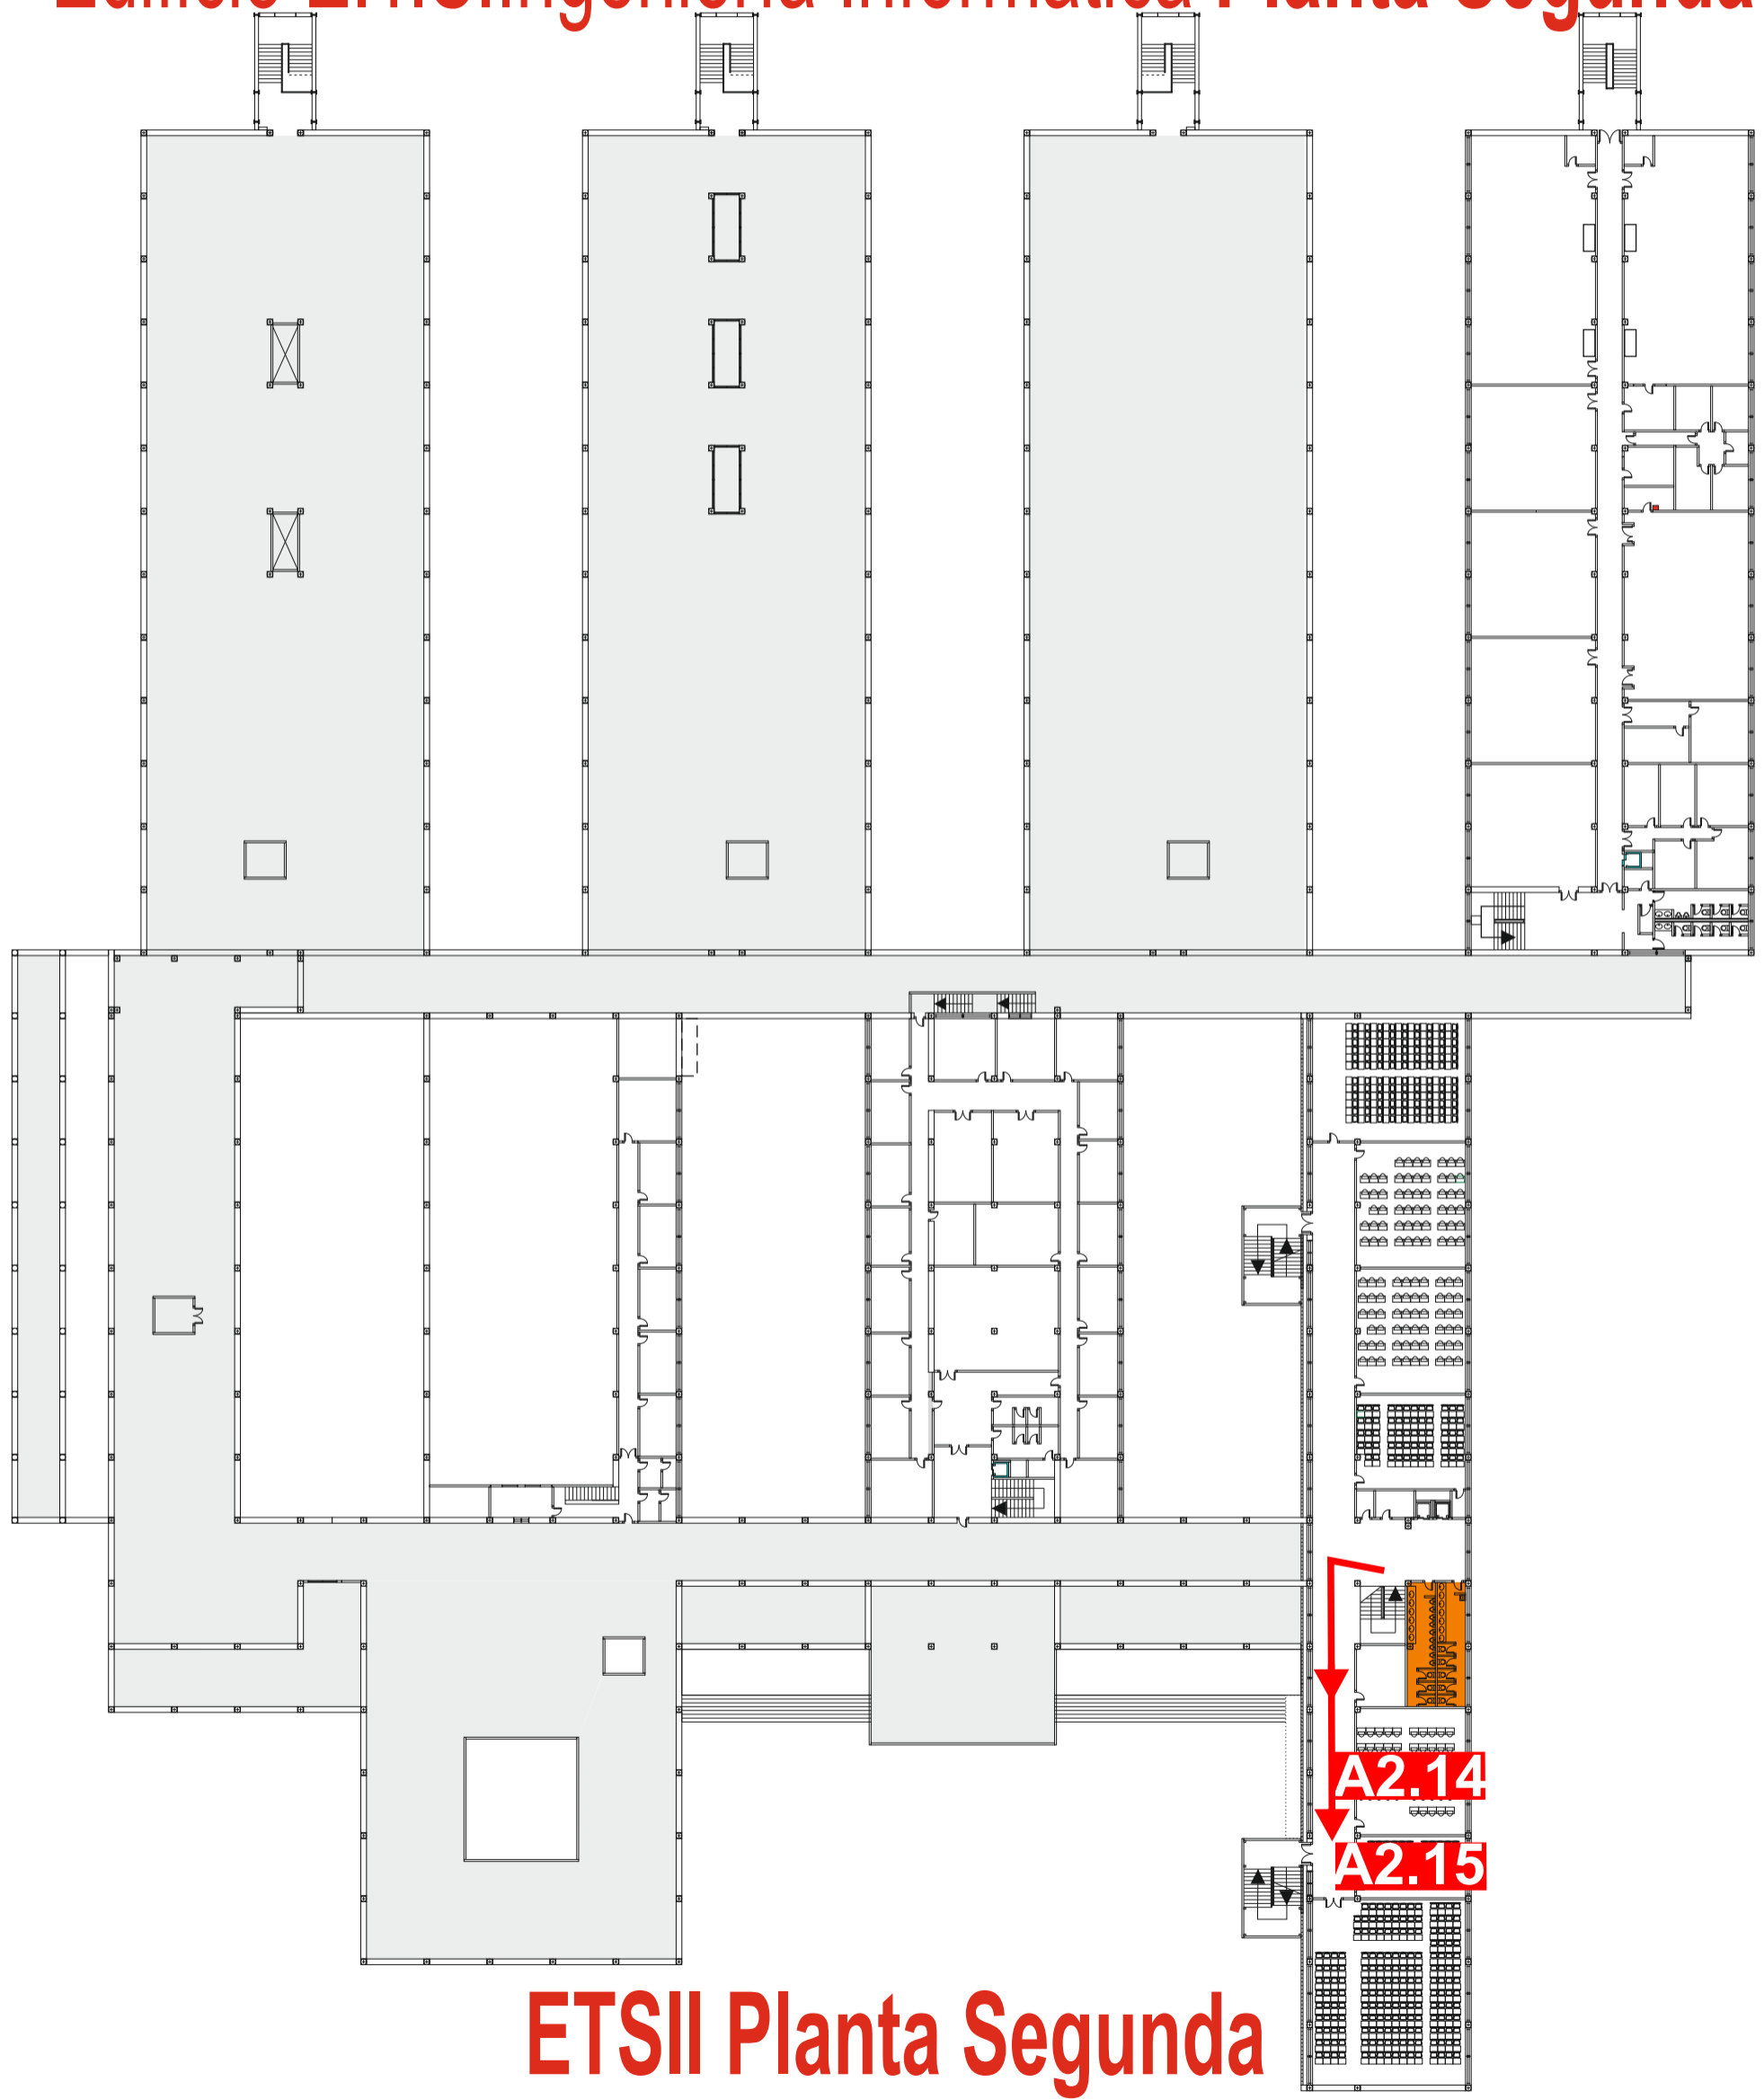

Aulas
SEDE 6
ANEAE

Organización
SEDE 6
ANEAE

Aulas
SEDE 1

Organización
SEDE 1

ASEOS

Vocales
de
Centros

Servicios
Generales

Edificio E.T.S.Ingeniería Informática Planta Segunda

ETSII Planta Segunda