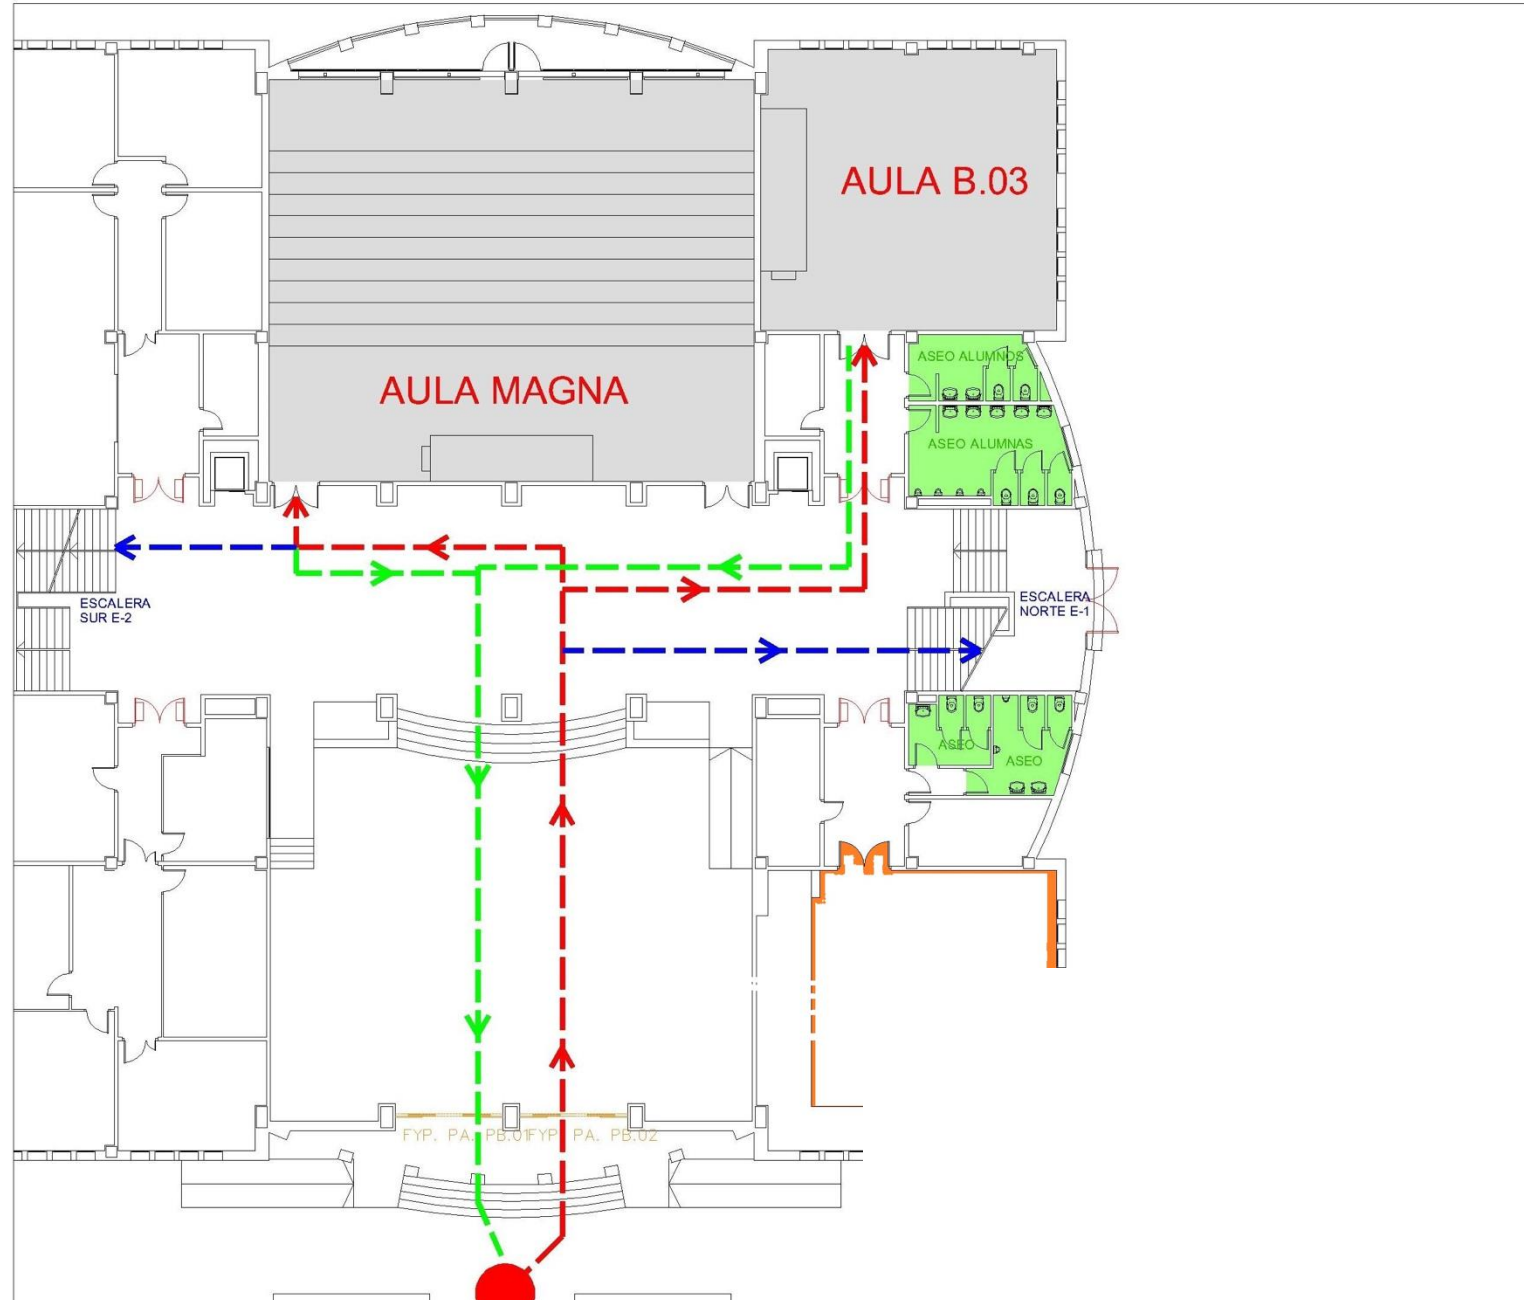

Facultad de Biología
Edificio Verde
Sede 3 PAU

Parada de Autobus desde
el centro de Sevilla
Líneas 34, 6 y 3

Calle Profesor García González

Avenida de Reina Mercedes

Edificio Rojo
Facultad de
Biología

UNIVERSIDAD DE SEVILLA

Facultad de Biología

PLANTA BAJA
PLANTA DE ACCESO A EDIFICIO

-  Recorrido de Ida
-  Recorrido de Salida
-  Acceso P.Superiores

-  ASEOS
-  AULAS PAU
-  AULAS ESPECÍFICAS

UNIVERSIDAD DE SEVILLA

Facultad de Biología

PLANTA PRIMERA

UNIVERSIDAD DE SEVILLA

Facultad de Biología

PLANTA SEGUNDA

UNIVERSIDAD DE SEVILLA

Facultad de Biología

PLANTA TERCERA