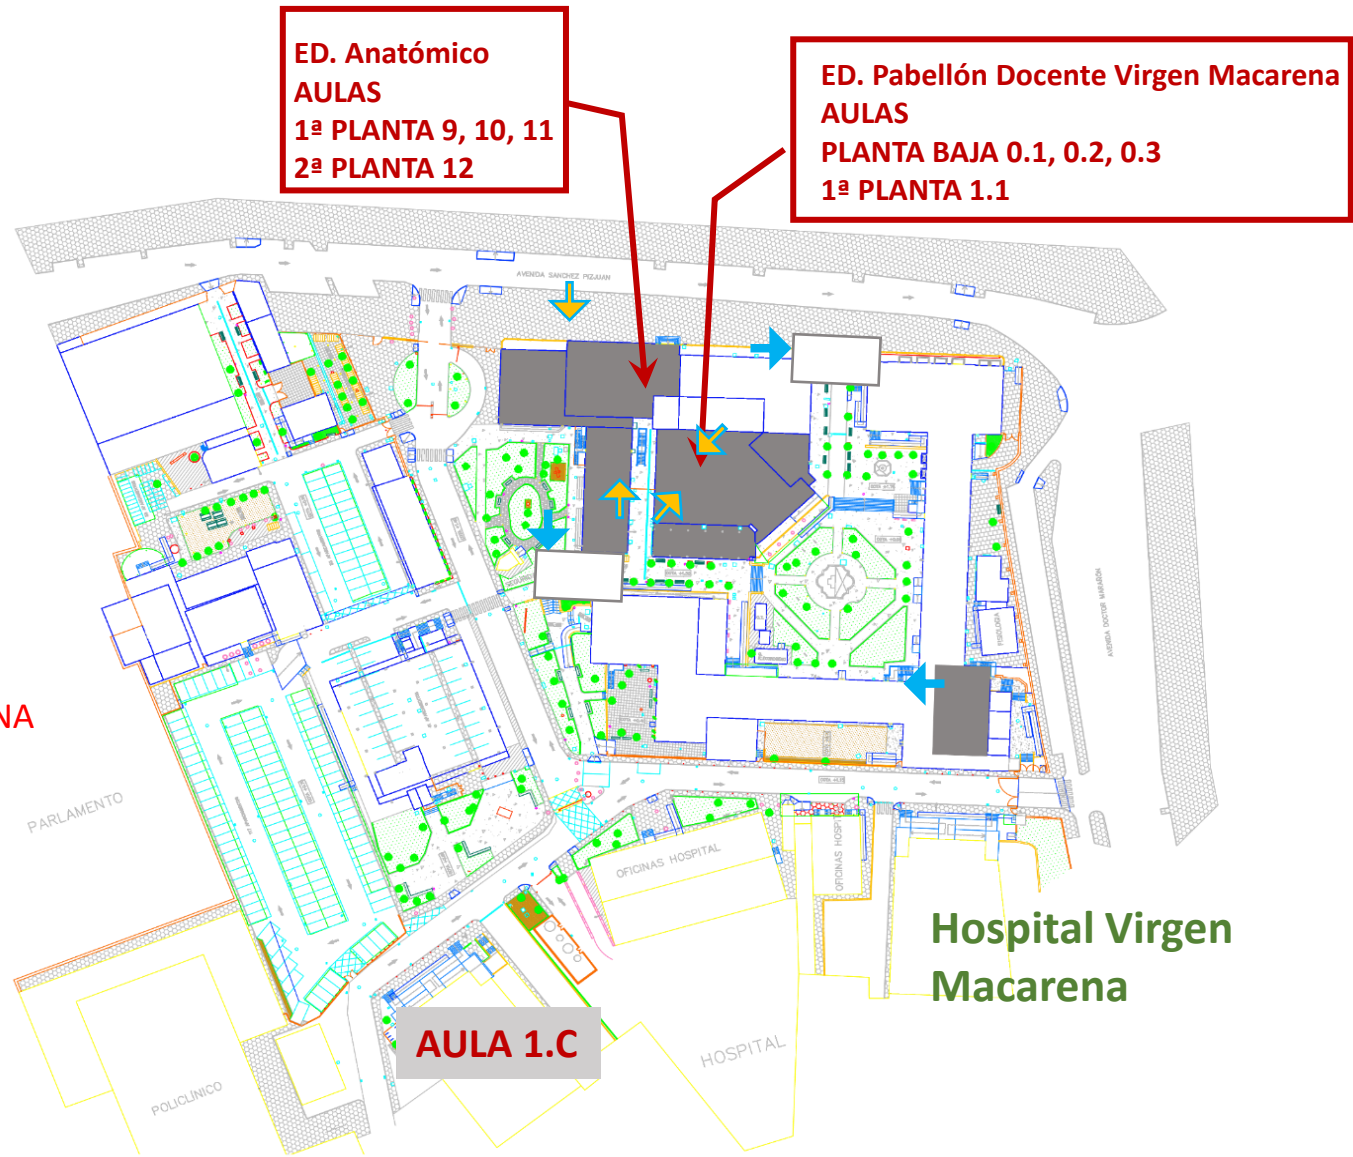

Aulas anatómico  
9.10.11, 12

Control seguridad  
A la izquierda aulas  
01.02.03, 1,1.1,2 1.3

UNIVERSIDAD DE SEVILLA

FACULTAD DE MEDICINA

**Ed. INSTITUTO ANATÓMICO**

AULA 9 PRIMERA PLANTA  
AULA 10 PRIMERA PLANTA  
AULA 11 PRIMERA PLANTA  
AULA 12 SEGUNDA PLANTA

**Ed. PABELLÓN DOCENTE VIRGEN MACARENA**

AULA 0.1 PLANTA BAJA  
AULA 0.2 PLANTA BAJA  
AULA 0.3 PLANTA BAJA  
AULA 1.1 PRIMERA PLANTA  
AULA 1.2 PRIMERA PLANTA

**AULARIO HOSPITAL**

AULA 1.C

 AULA PAU

UNIVERSIDAD DE SEVILLA

Facultad de Medicina  
**Edificio Instituto Anatómico**

PLANTA PRIMERA

Aula 9, 10 y 11

-  Recorrido de Entrada
-  Recorrido de Salida
-  Acceso Todas las plantas

 ASEOS

 AULA PAU

ENTRADA. Calle Don Fadrique

UNIVERSIDAD DE SEVILLA

Facultad de Medicina  
**Edificio Instituto Anatómico**

PLANTA SEGUNDA

Aula 12

→ Recorrido de  
Entrada

→ Recorrido de  
Salida

→ Acceso Todas  
las plantas

ASEOS