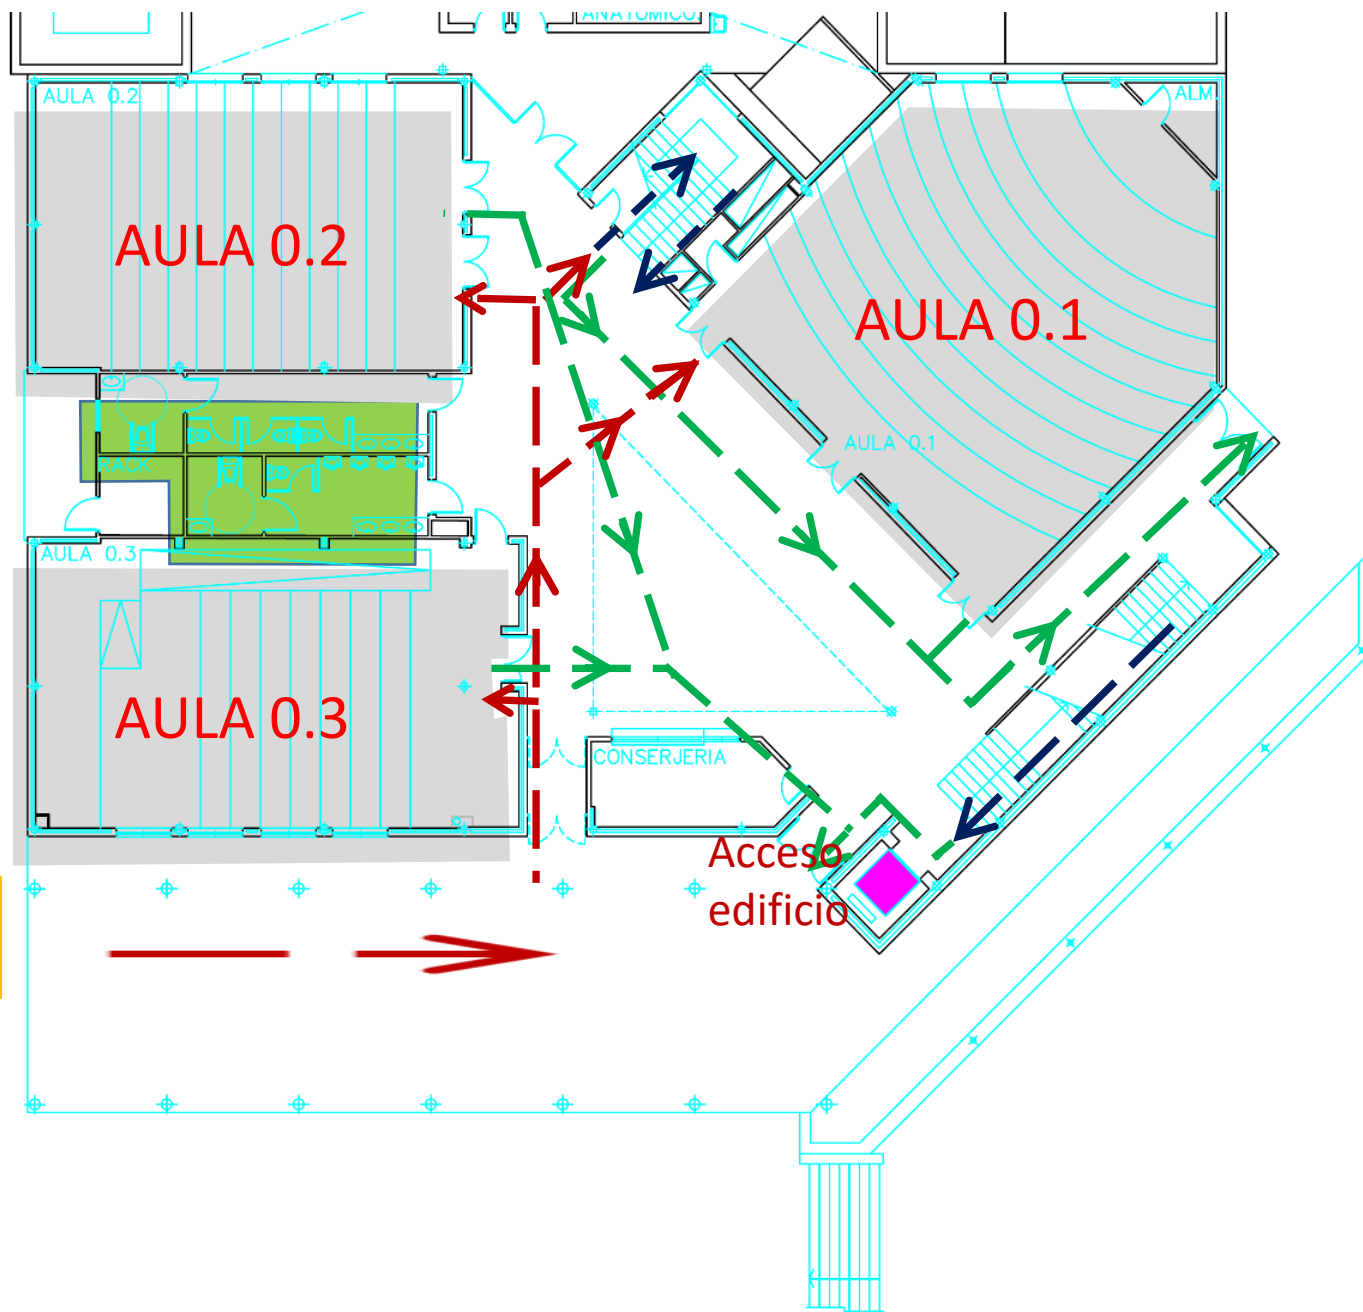

UNIVERSIDAD DE SEVILLA

Facultad de Medicina  
**Edificio Instituto Anatómico**

PLANTA SEGUNDA

Aula 12

→ Recorrido de  
Entrada

→ Recorrido de  
Salida

→ Acceso Todas  
las plantas

ASEOS

AULA PAU

UNIVERSIDAD DE SEVILLA

Facultad de Medicina  
Ed. Pabellón Docente Virgen Macarena

PLANTA BAJA

Aulas 0.1, 0.2 y 0.3

- Red arrow: Recorrido de Entrada
- Green arrow: Recorrido de Salida
- Blue arrow: Acceso Todas las plantas

Green box: ASEOS

Yellow box: CONTROL SEGURIDAD

Grey box: AULA PAU

UNIVERSIDAD DE SEVILLA

Facultad de Medicina

Ed. Pabellón Docente Virgen Macarena

PLANTA PRIMERA

Aula 1.1, 1.2 , 1.3

- Recorrido de Entrada
- Recorrido de Salida
- Acceso Todas las plantas

ASEOS

AULA PAU