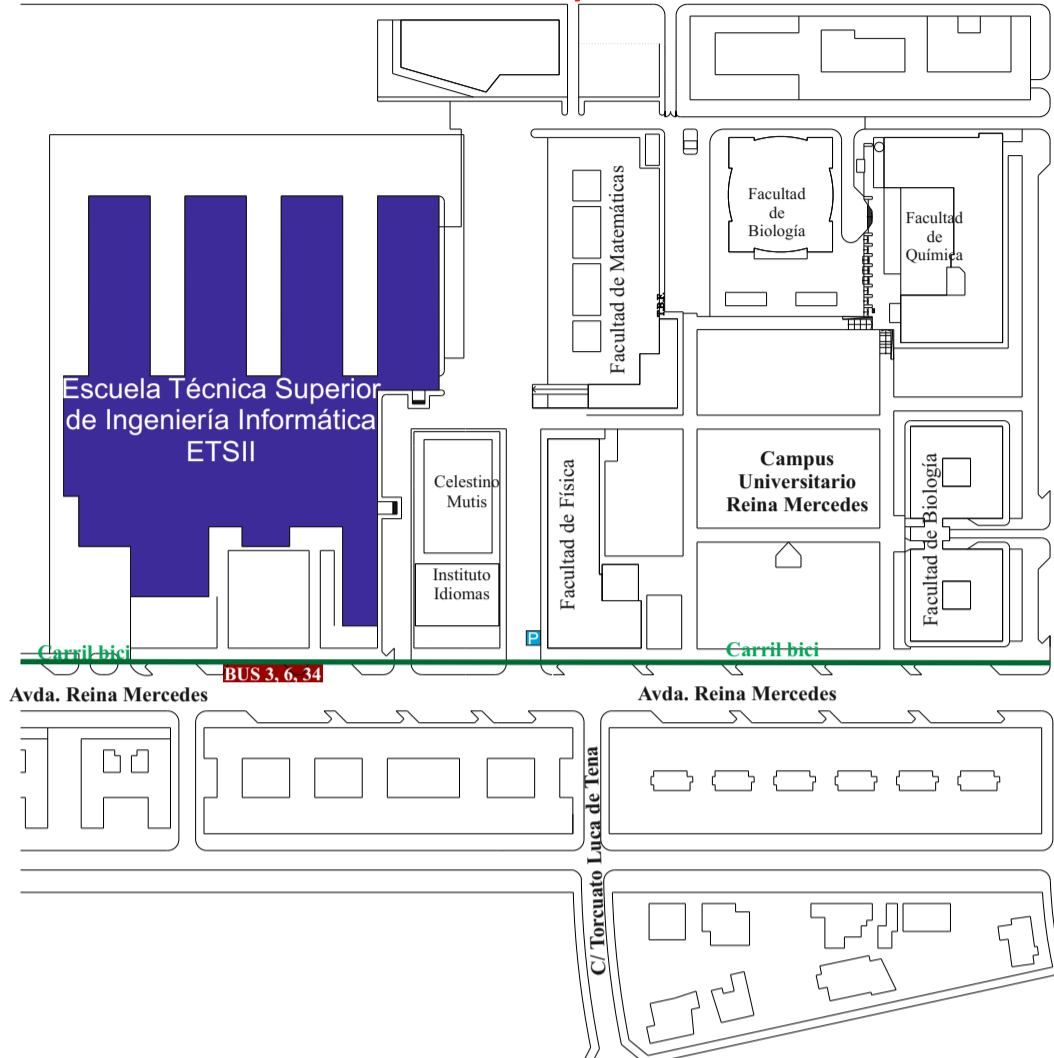

Edificio E.T.S.Ingeniería Informática ubicación en el campus R.M.

Edificio ETSII Accesos

Edificio ETSII distribución módulos

- Pasillos y tránsitos
- Módulos o bloques

*** Recuerde: cada módulo tiene varias plantas y para acceder a ellas debe hacerlo desde la planta baja del módulo en cuestión.**

Las aulas están nombradas con una referencia de 4 caracteres. El primero indica el módulo y el segundo la planta. Ejemplos:
 aula **A3.11** módulo A, planta tercera
 aula **H1.12** módulo H, planta primera
 aula **I0.10** módulo I, planta baja
 Recuerde: desde su lugar de acceso
 1º dirijase al módulo.
 2º desde su planta baja, ascienda hasta la planta correspondiente.
 3º en cada planta, los espacios están señalizados.

ETSII Distribución Aulas planta Baja

Edificio E.T.S.Ingeniería Informática ubicación en el campus R.M.

Fig.1 ubicación de la ETSII en el Campus Reina Mercedes

Fig.2 accesos según convocados

Edificio E.T.S.Ingeniería Informática Planta Baja

Aulas SEDE 24 ANEAE

Organización SEDE 24 ANEAE

Aulas SEDE 1

Organización SEDE 1

ASEOS

Vocales de Centros

Servicios Generales

Cada Módulo o bloque tiene varias plantas y para acceder a ellas debe hacerlo desde la planta baja del módulo en cuestión.