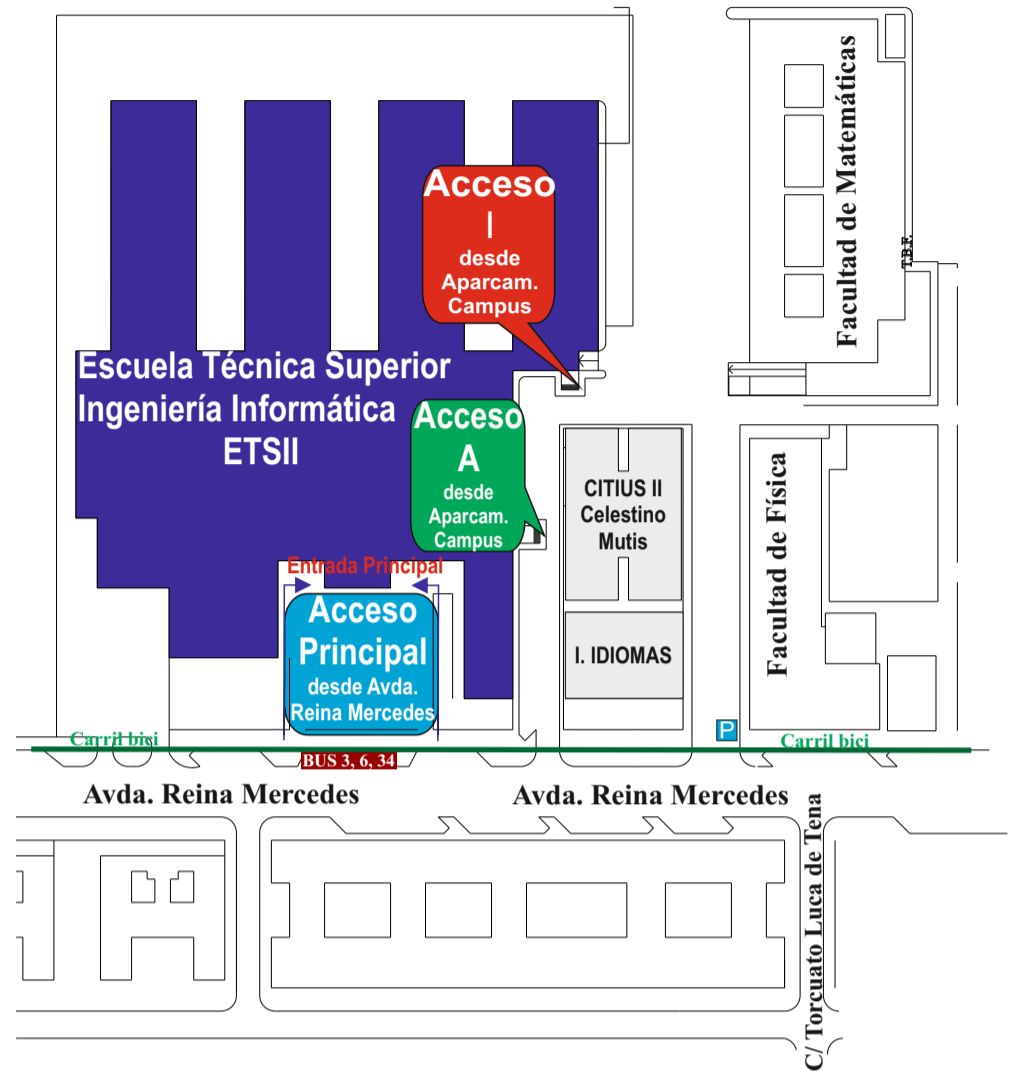

Edificio E.T.S.Ingeniería Informática ubicación en el campus R.M.

Edificio ETSII Accesos

Edificio ETSII distribución módulos

- Pasillos y tránsitos
- Módulos o bloques

*** Recuerde: cada módulo tiene varias plantas y para acceder a ellas debe hacerlo desde la planta baja del módulo en cuestión.**

Las aulas están nombradas con una referencia de 4 caracteres. El primero indica el módulo y el segundo la planta. Ejemplos:
 aula **A3.11** módulo A, planta tercera
 aula **H1.12** módulo H, planta primera
 aula **I0.10** módulo I, planta baja
 Recuerde: desde su lugar de acceso
 1º dirijase al módulo.
 2º desde su planta baja, ascienda hasta la planta correspondiente.
 3º en cada planta, los espacios están señalizados.

ETSII Distribución Aulas planta Baja

Edificio E.T.S.Ingeniería Informática ubicación en el campus R.M.

Fig.1 ubicación de la ETSII en el Campus Reina Mercedes

Fig.2 accesos según convocados

Edificio E.T.S.Ingeniería Informática Planta Baja

Aulas SEDE 24 ANEAE

Organización SEDE 24 ANEAE

Aulas SEDE 1

Organización SEDE 1

ASEOS

Vocales de Centros

Servicios Generales

Cada Módulo o bloque tiene varias plantas y para acceder a ellas debe hacerlo desde la planta baja del módulo en cuestión.