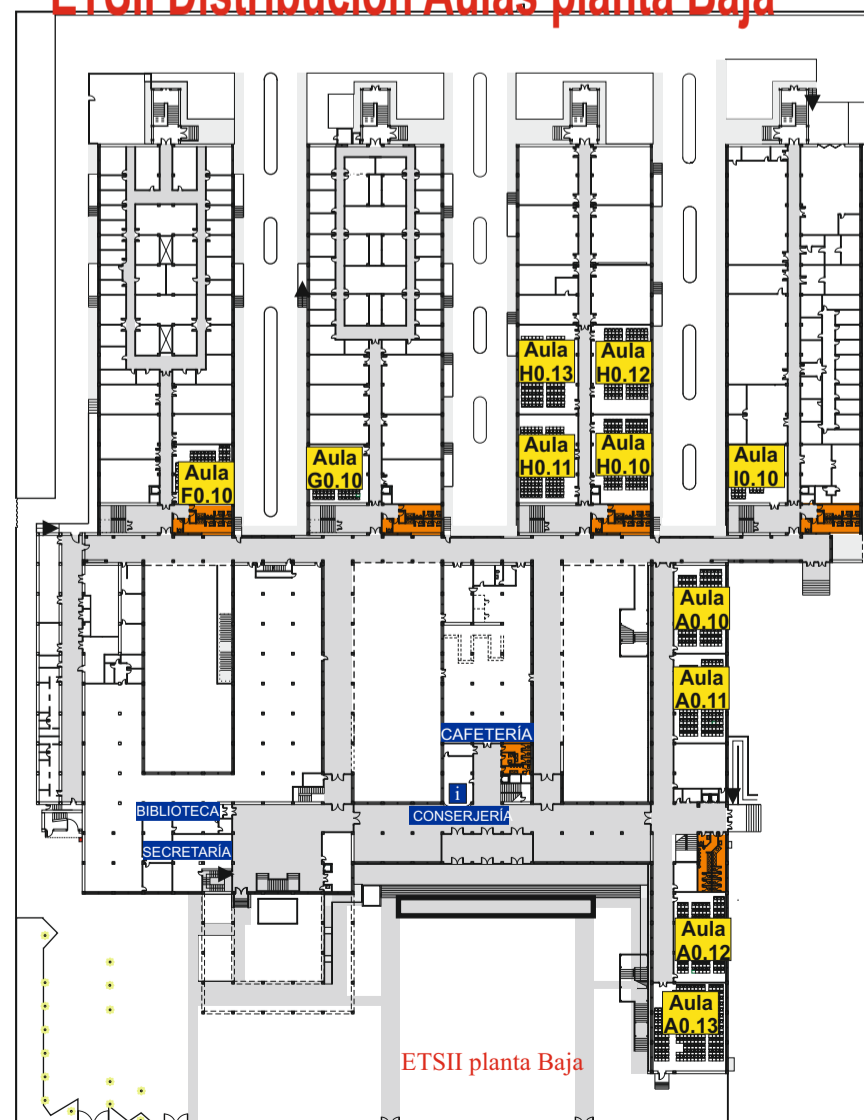

Edificio E.T.S.Ingeniería Informática ubicación en el campus R.M.

Edificio ETSII Accesos

Edificio ETSII distribución módulos

- Pasillos y tránsitos
- Módulos o bloques

*** Recuerde: cada módulo tiene varias plantas y para acceder a ellas debe hacerlo desde la planta baja del módulo en cuestión.**

Las aulas están nombradas con una referencia de 4 caracteres. El primero indica el módulo y el segundo la planta. Ejemplos:
 aula **A3.11** módulo A, planta tercera
 aula **H1.12** módulo H, planta primera
 aula **I0.10** módulo I, planta baja
 Recuerde: desde su lugar de acceso
 1º dirijase al módulo.
 2º desde su planta baja, ascienda hasta la planta correspondiente.
 3º en cada planta, los espacios están señalizados.

ETSII Distribución Aulas planta Baja

Edificio E.T.S.Ingeniería Informática ubicación en el campus R.M.

Fig.1 ubicación de la ETSII en el Campus Reina Mercedes

Fig.2 accesos según convocados

Edificio E.T.S.Ingeniería Informática Planta Baja

Aulas SEDE 24 ANEAE

Organización SEDE 24 ANEAE

Aulas SEDE 1

Organización SEDE 1

ASEOS

Vocales de Centros

Servicios Generales

Cada Módulo o bloque tiene varias plantas y para acceder a ellas debe hacerlo desde la planta baja del módulo en cuestión.