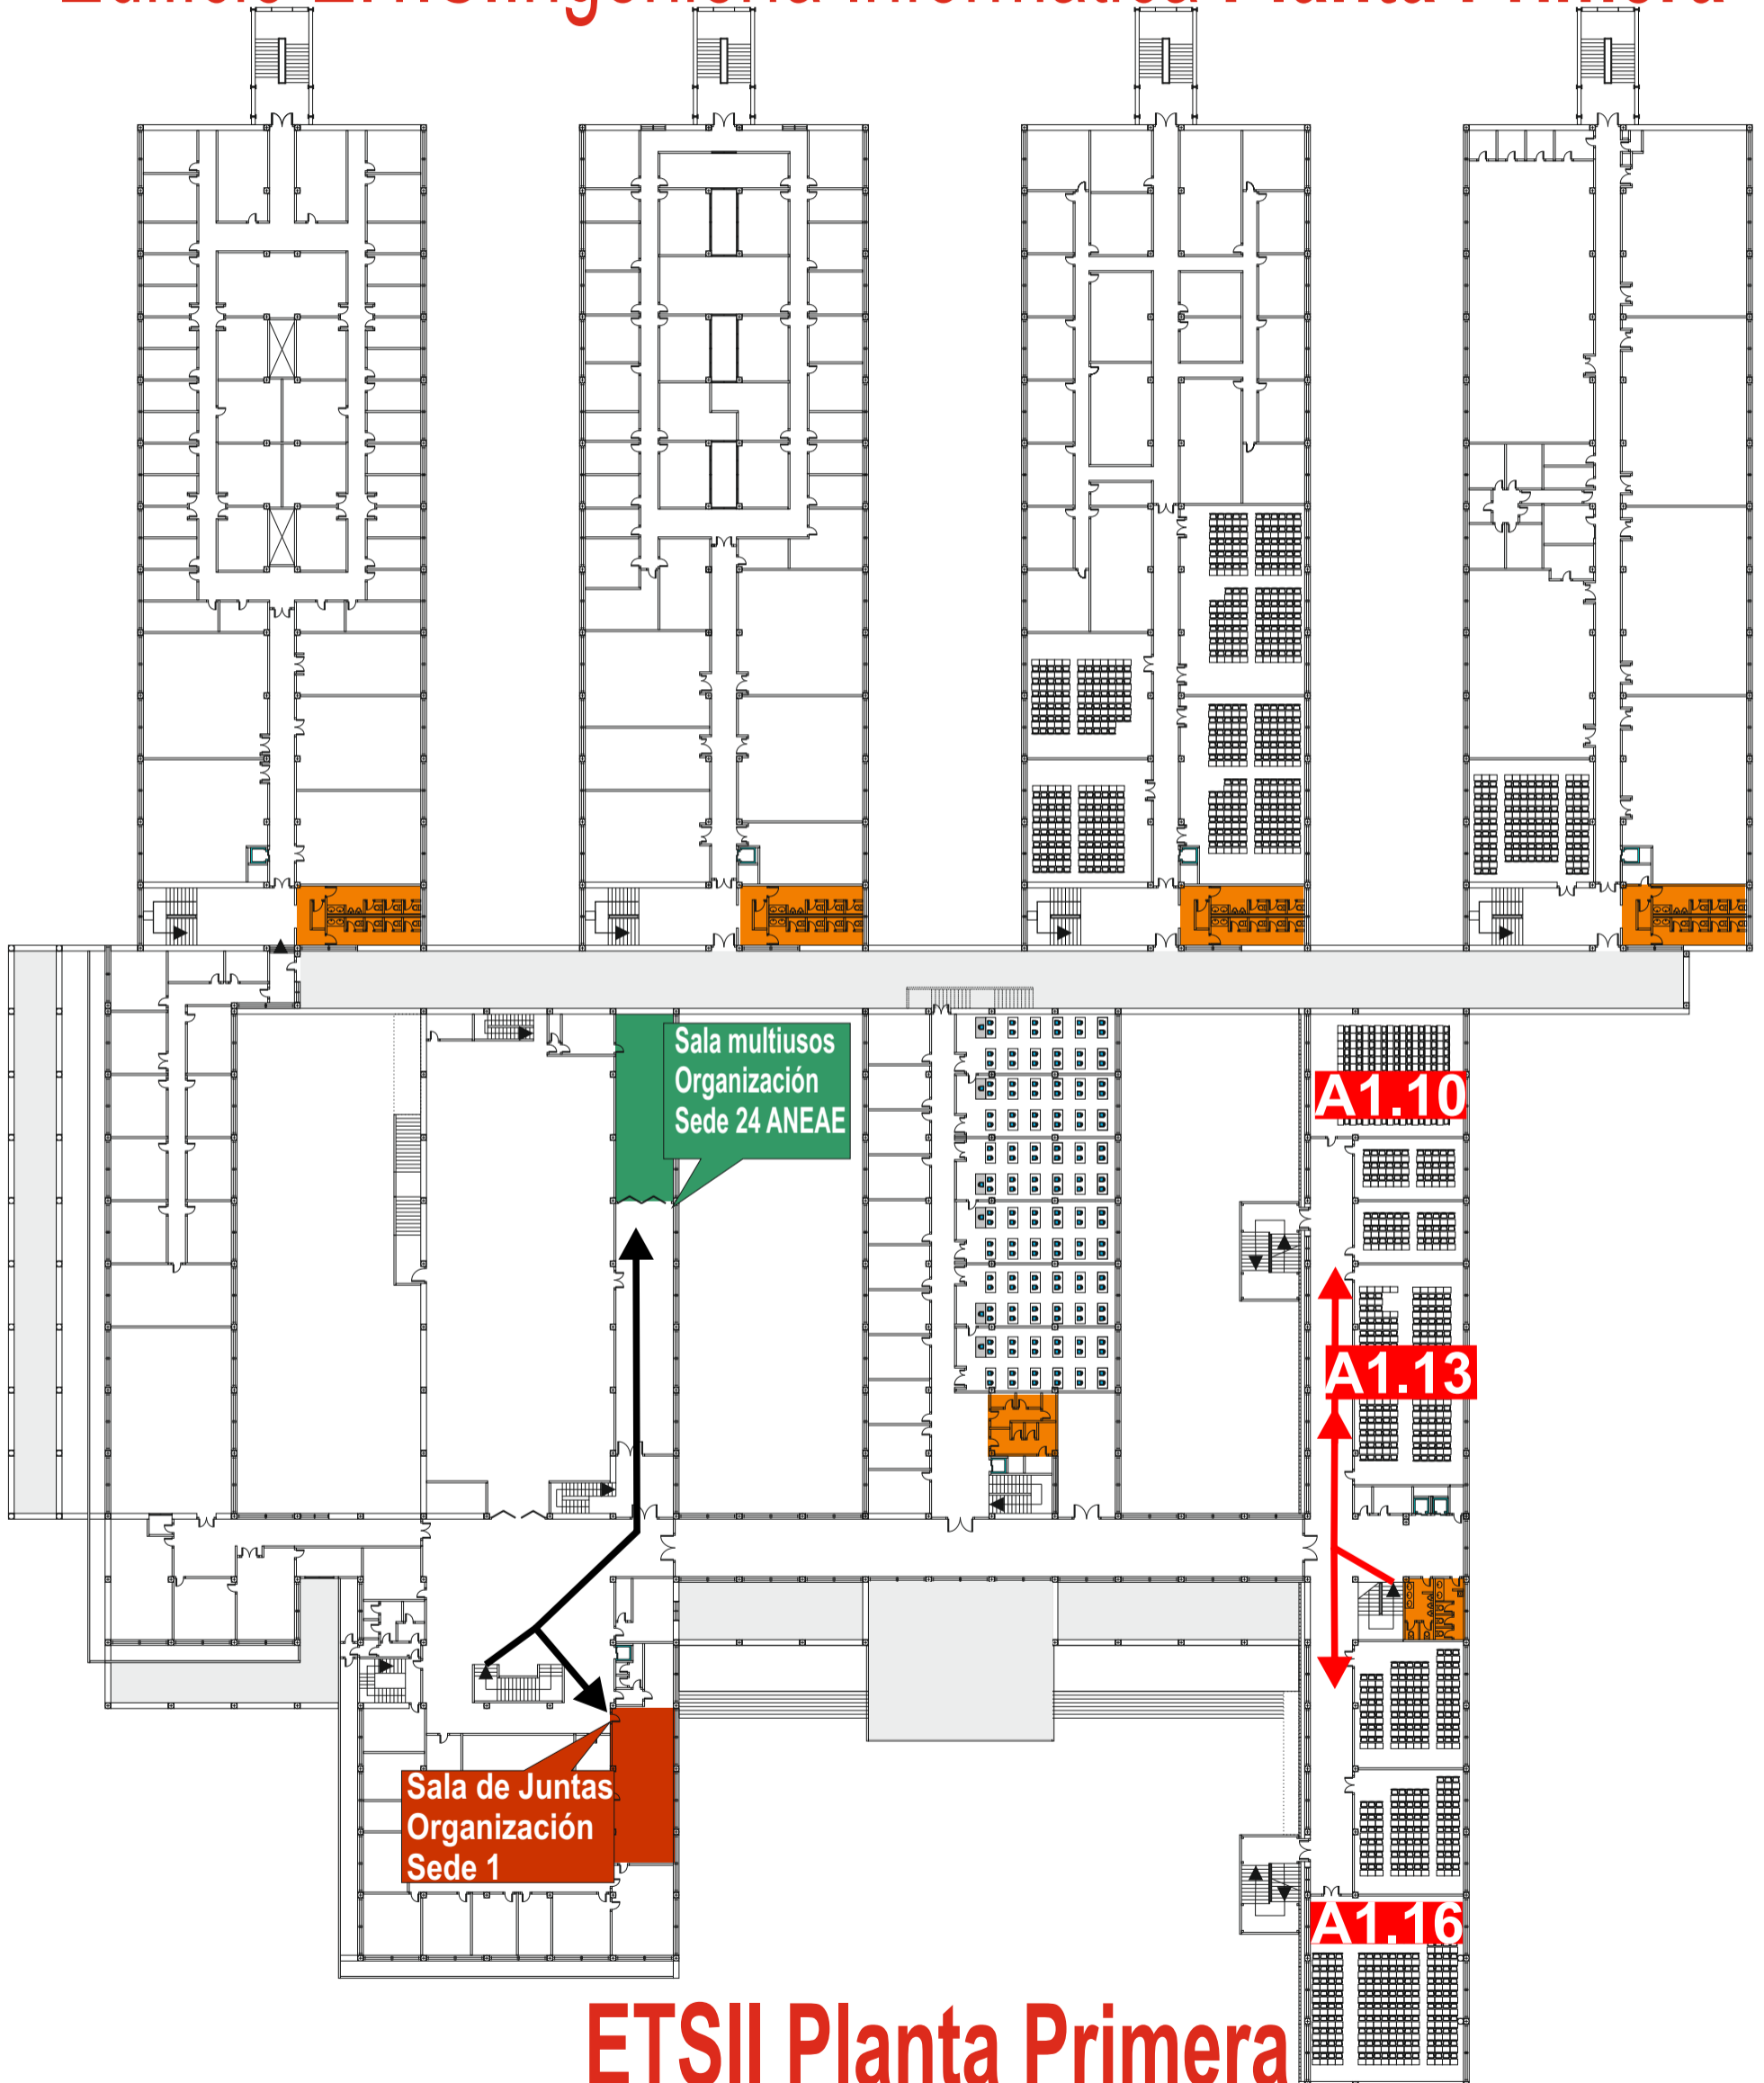

Aulas
SEDE 24
ANEAE

Organización
SEDE 24
ANEAE

Aulas
SEDE 1

Organización
SEDE 1

ASEOS

Vocales
de
Centros

Servicios
Generales

Edificio E.T.S.Ingeniería Informática Planta Primera

ETSII Planta Primera