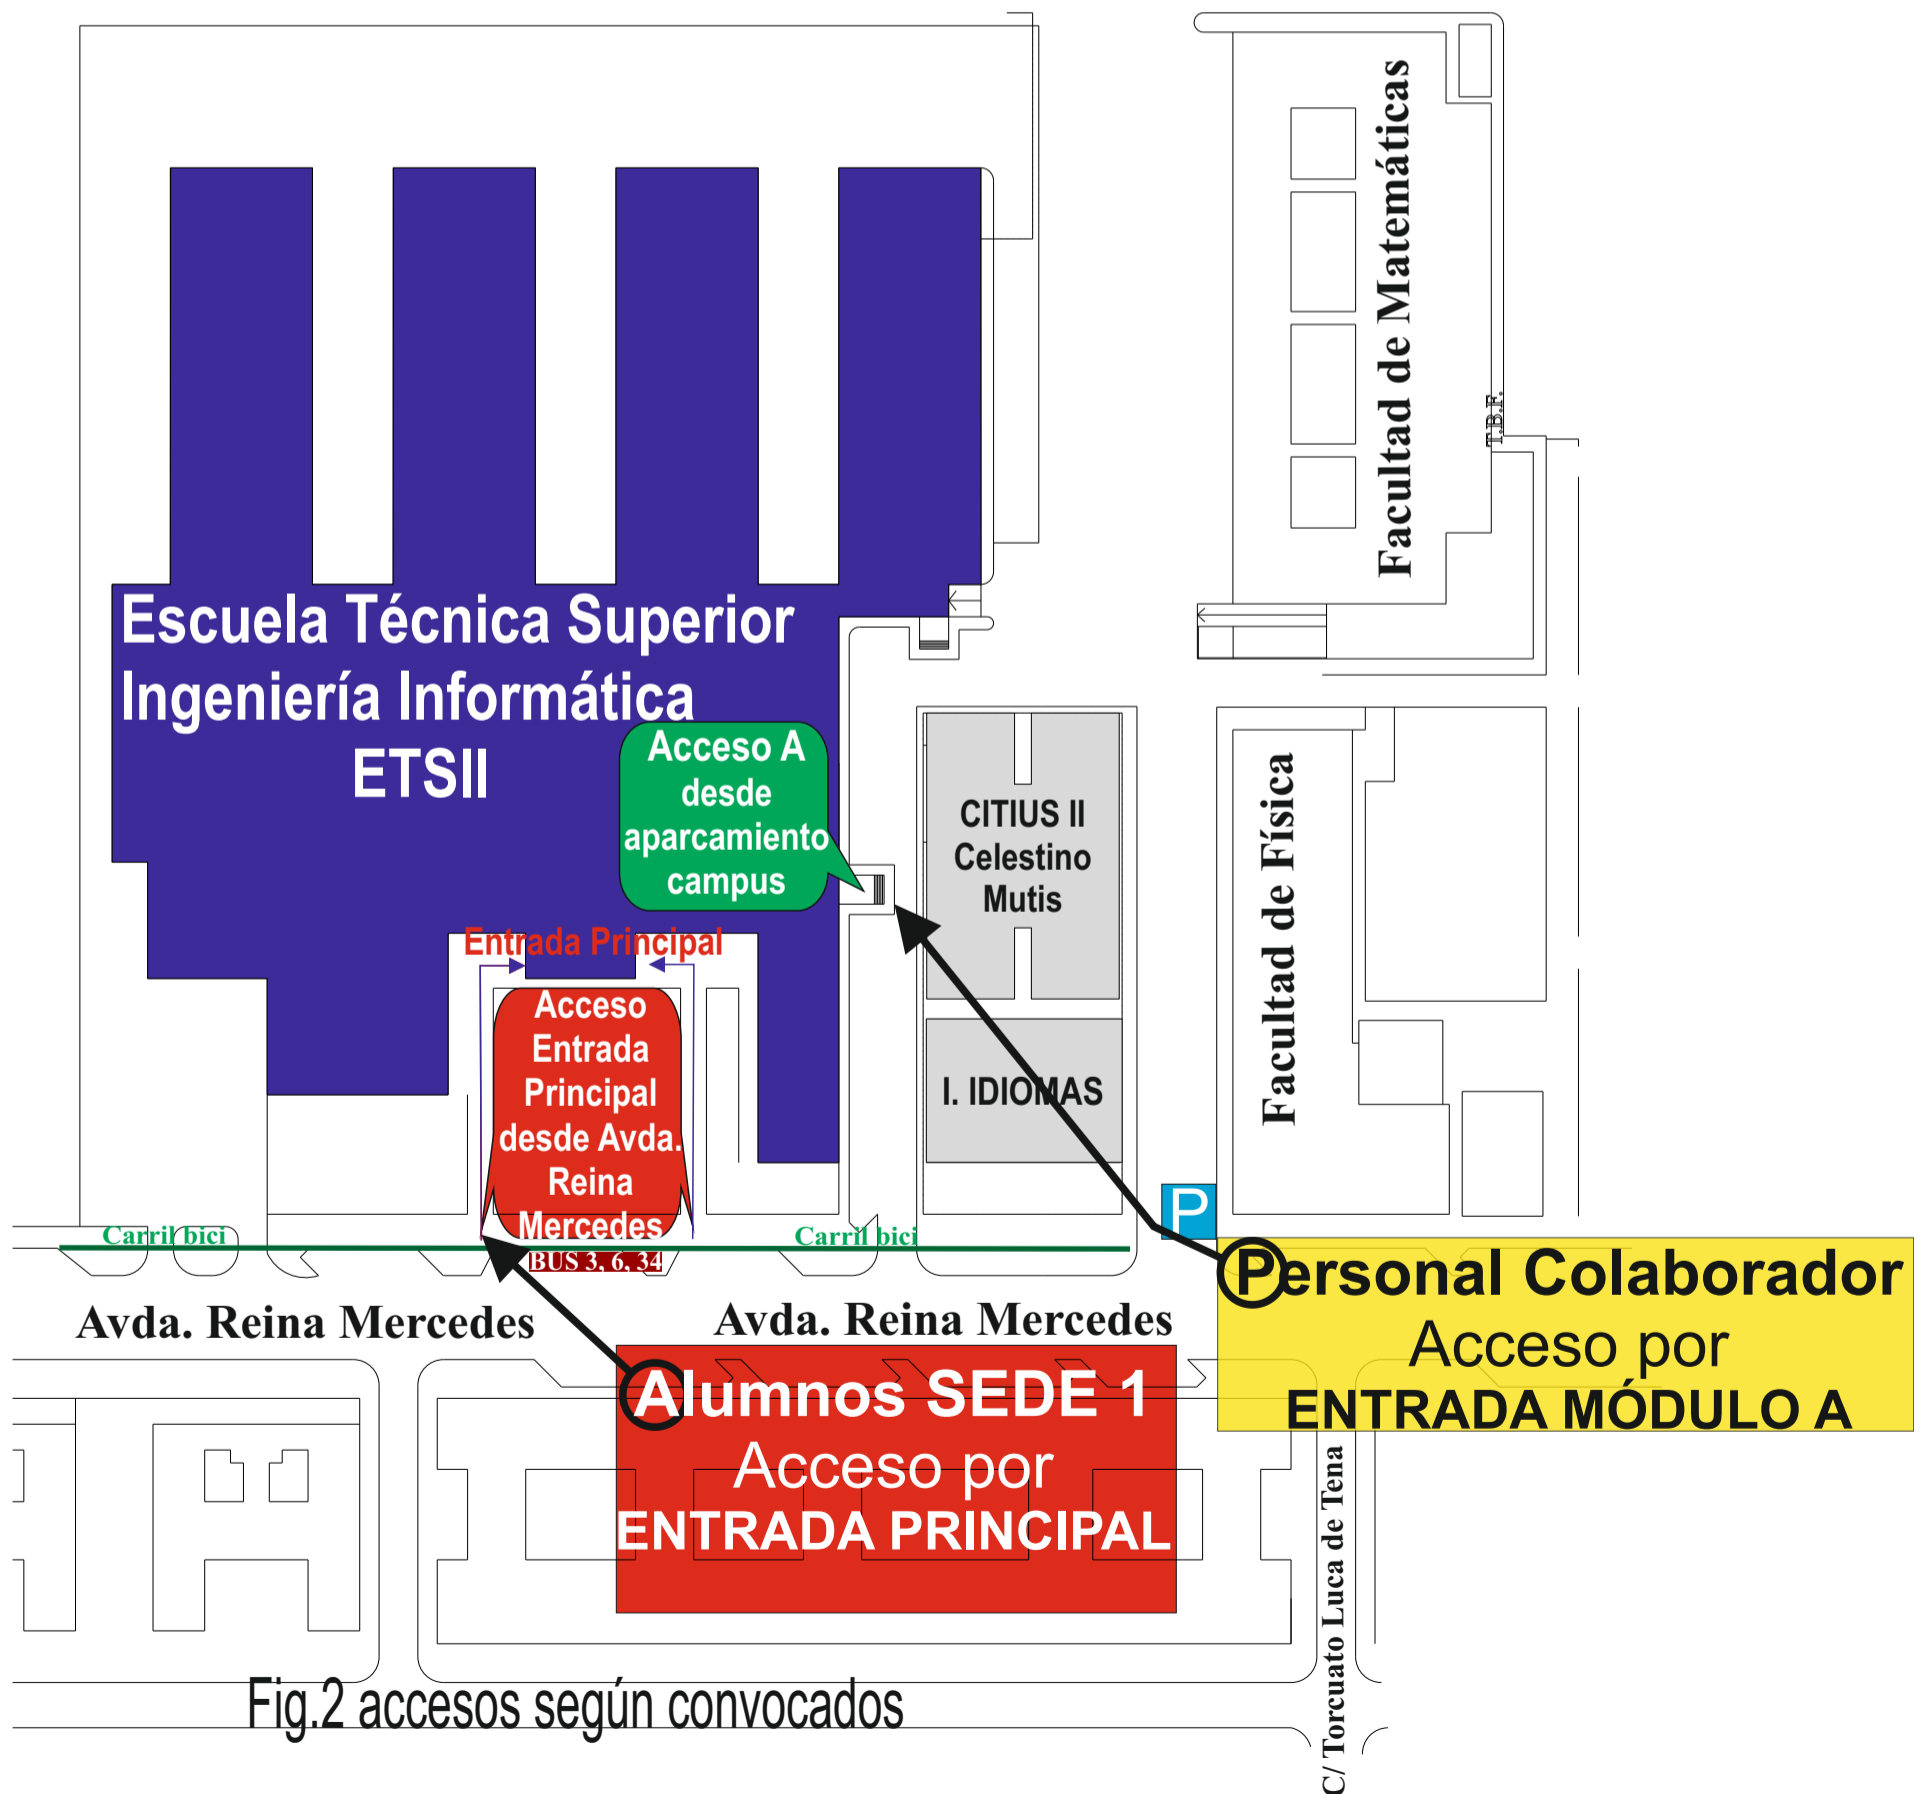

Edificio E.T.S.Ingeniería Informática ubicación en el campus R.M.

Edificio ETSII Accesos

Edificio ETSII distribución módulos

- Pasillos y tránsitos
- Módulos o bloques

*** Recuerde: cada módulo tiene varias plantas y para acceder a ellas debe hacerlo desde la planta baja del módulo en cuestión.**

Las aulas están nombradas con una referencia de 4 caracteres. El primero indica el módulo y el segundo la planta. Ejemplos:
 aula **A3.11** módulo A, planta tercera
 aula **H1.12** módulo H, planta primera
 aula **I0.10** módulo I, planta baja
 Recuerde: desde su lugar de acceso
 1º dirijase al módulo.
 2º desde su planta baja, ascienda hasta la planta correspondiente.
 3º en cada planta, los espacios están señalizados.

ETSII Distribución Aulas planta Baja

Edificio E.T.S.Ingeniería Informática ubicación en el campus R.M.

Fig.1 ubicación de la ETSII en el Campus Reina Mercedes

Fig.2 accesos según convocados

Edificio E.T.S.Ingeniería Informática Planta Baja

Aulas SEDE 24 ANEAE

Organización SEDE 24 ANEAE

Aulas SEDE 1

Organización SEDE 1

ASEOS

Vocales de Centros

Servicios Generales

Cada Módulo o bloque tiene varias plantas y para acceder a ellas debe hacerlo desde la planta baja del módulo en cuestión.