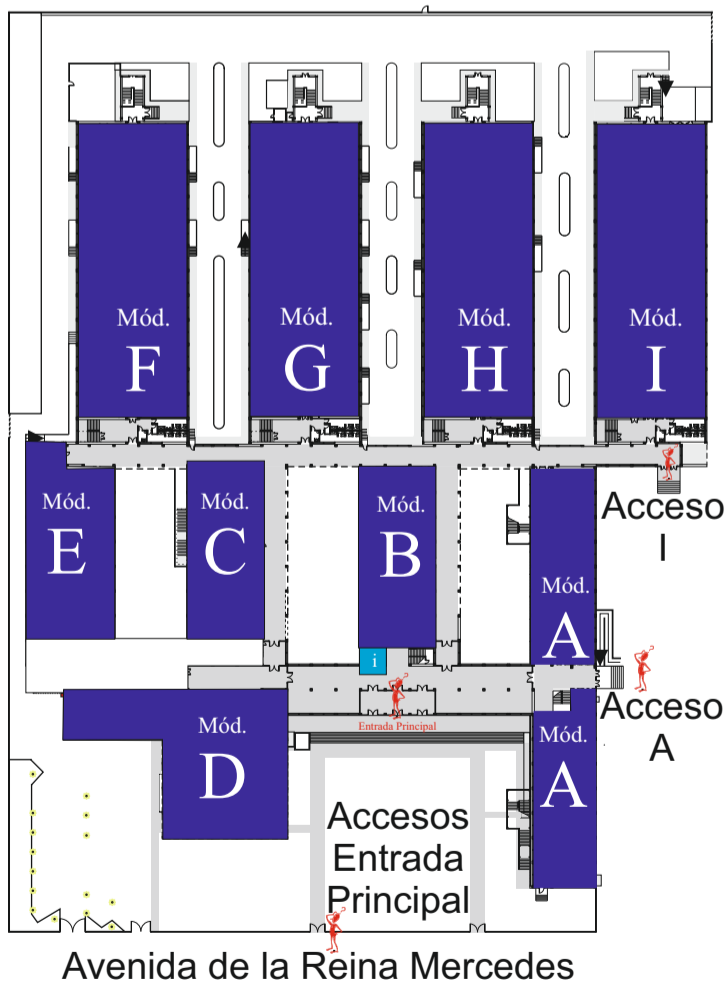

Edificio E.T.S.Ingeniería Informática ubicación en el campus R.M.

Edificio ETSII Accesos

Edificio ETSII distribución módulos

- Pasillos y tránsitos
- Módulos o bloques

*** Recuerde: cada módulo tiene varias plantas y para acceder a ellas debe hacerlo desde la planta baja del módulo en cuestión.**

Las aulas están nombradas con una referencia de 4 caracteres. El primero indica el módulo y el segundo la planta. Ejemplos:
 aula **A3.11** módulo A, planta tercera
 aula **H1.12** módulo H, planta primera
 aula **I0.10** módulo I, planta baja
 Recuerde: desde su lugar de acceso
 1º dirijase al módulo.
 2º desde su planta baja, ascienda hasta la planta correspondiente.
 3º en cada planta, los espacios están señalizados.

ETSII Distribución Aulas planta Baja

Edificio E.T.S.Ingeniería Informática ubicación en el campus R.M.

Fig.1 ubicación de la ETSII en el Campus Reina Mercedes

Fig.2 accesos según convocados

Edificio E.T.S.Ingeniería Informática Planta Baja

Todas las aulas están nombradas con una referencia de 4 caracteres. El primero indica el módulo y el segundo la planta
Ejemplos:
aula H0.10 módulo H, planta baja
aula A1.13 módulo A, planta primera
Recuerde. Desde su lugar de acceso:
1º dirijase al módulo.
2º desde su planta baja, ascienda hasta la planta correspondiente.
3º en cada planta, los espacios están señalizados.