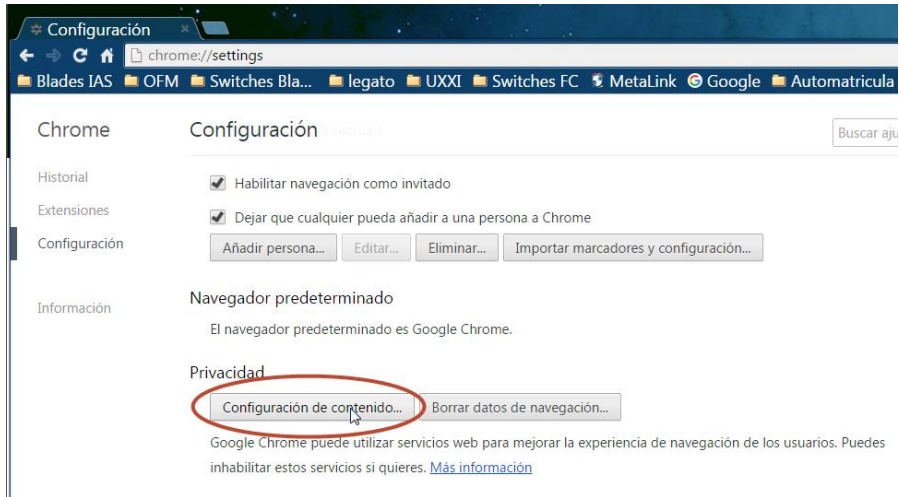

### Otros usuarios

**Persona 1 (actual)**

- Habilitar navegación como invitado
- Dejar que cualquier pueda añadir a una persona a Chrome

### Navegador predeterminado

El navegador predeterminado es Google Chrome.

[Mostrar configuración avanzada...](#)

Para añadir la excepción pulsar Intro y después el botón Listo.