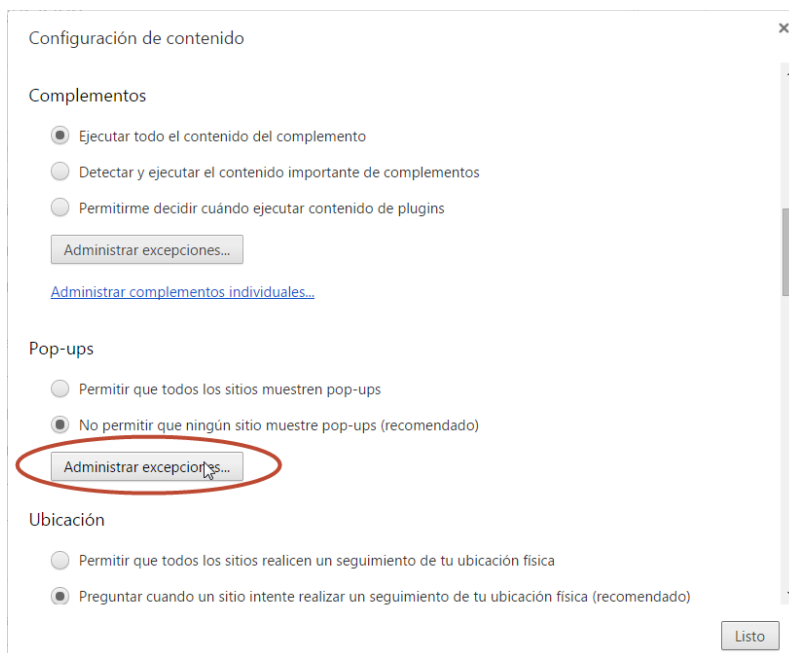

### Otros usuarios

**Persona 1 (actual)**

- Habilitar navegación como invitado
- Dejar que cualquier pueda añadir a una persona a Chrome

### Navegador predeterminado

El navegador predeterminado es Google Chrome.

[Mostrar configuración avanzada...](#)

Para añadir la excepción pulsar Intro y después el botón Listo.