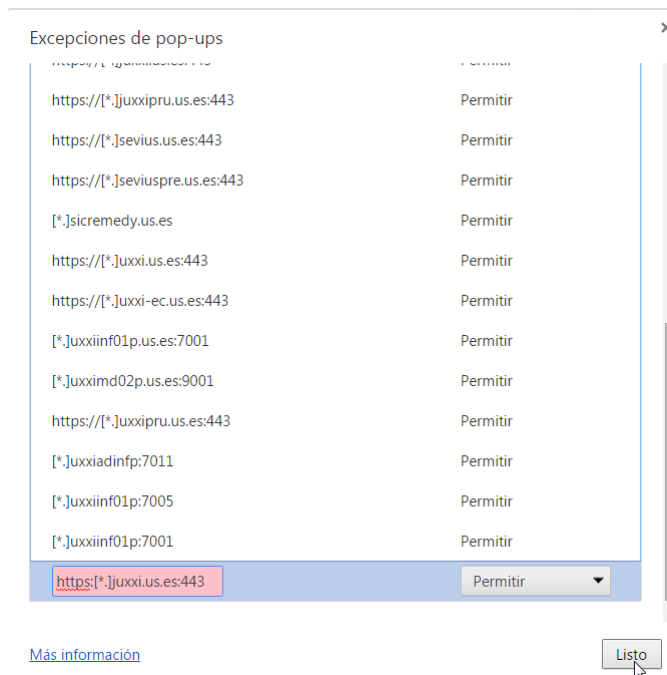

### Otros usuarios

**Persona 1 (actual)**

- Habilitar navegación como invitado
- Dejar que cualquier pueda añadir a una persona a Chrome

### Navegador predeterminado

El navegador predeterminado es Google Chrome.

[Mostrar configuración avanzada...](#)

Para añadir la excepción pulsar Intro y después el botón Listo.